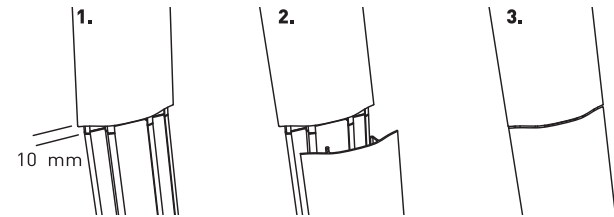

### Goulotte passe-câbles

- Installation facile des câbles par clipsage
- A visser au mur
- Peut être coupée à la longueur souhaitée
- Peut être peinte pour s'intégrer parfaitement dans votre intérieur
- Innovation ERARD® : épaisseur du passe-câbles évolutive 18 ou 24 mm
- S'adapte sur tous les supports muraux ERARD®

### Cable Cover Manager

- Easy installation : coverplate clips onto cable holders
- Simply drilling it to the wall
- Can be cut to size
- Can be painted to match its surroundings
- Exclusive ERARD® : 2 thickness settings : 18 or 24 mm
- Fits all ERARD®'s wall mounts solutions

### Sortie des câbles, centrale ou latérale

Cable exits at the top or on the sides

Innovation ERARD® : épaisseur évolutive 18 ou 24 mm

Exclusive ERARD® : 2 thickness settings 18 or 24 mm

Réf. : 007978 blanc