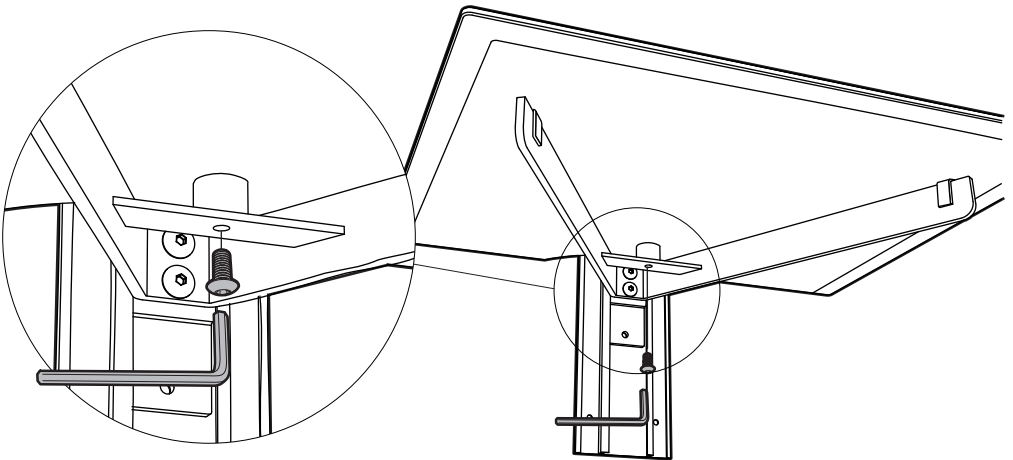

5

8

6

2 x 1 + 3

7

7

8

GOULOTTE EN OPTION

OPTIONAL CABLE COVER

REF. 007849 (65 CM blanc)

REF. 008501 (150 CM blanc)

REF. 008502 (150 CM noir)

REF. 008503 (150 CM silver)

GOULOTTE EN OPTION

OPTIONAL CABLE COVER

REF. 007849 (65 CM blanc)