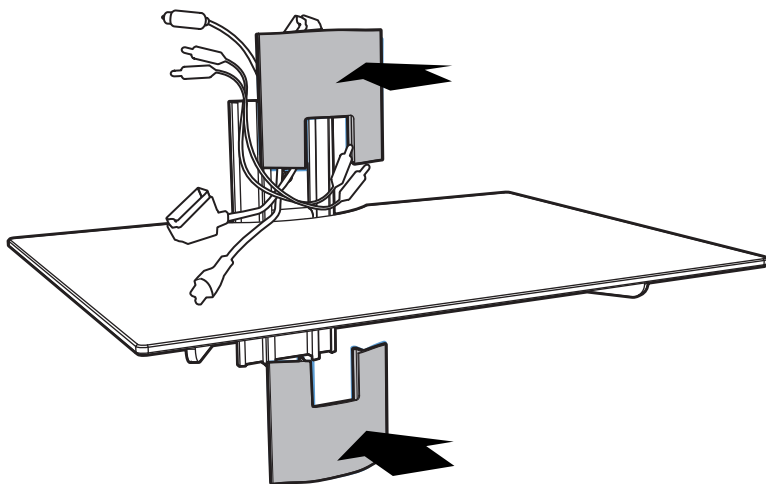

5

8

6

2 x 1 + 3

7

7

8

GOULOTTE EN OPTION

OPTIONAL CABLE COVER

REF. 007849 (65 CM blanc)

REF. 008501 (150 CM blanc)

REF. 008502 (150 CM noir)

REF. 008503 (150 CM silver)

GOULOTTE EN OPTION

OPTIONAL CABLE COVER

REF. 007849 (65 CM blanc)