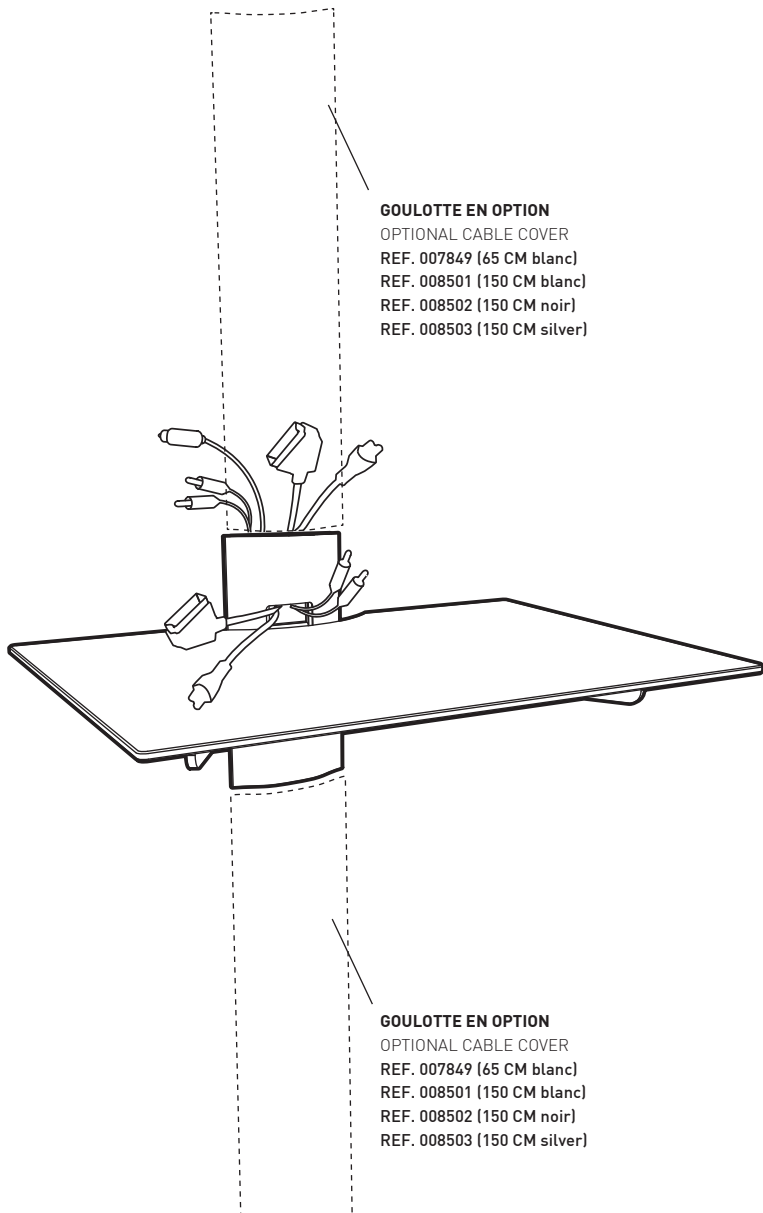

5

8

6

2 x 1 + 3

7

7

8

GOULOTTE EN OPTION

OPTIONAL CABLE COVER

REF. 007849 (65 CM blanc)

REF. 008501 (150 CM blanc)

REF. 008502 (150 CM noir)

REF. 008503 (150 CM silver)

GOULOTTE EN OPTION

OPTIONAL CABLE COVER

REF. 007849 (65 CM blanc)