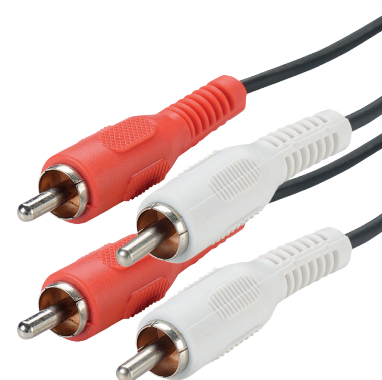

Cordons 2 pôles

Référence : 1507

EAN13 : 3700117215072

Connecteurs	- 2x RCA mâle - 2x RCA mâle
Longueur	- 1.50 mètre
Usage	- Permet de connecter une source audio-stéréo analogique à une chaîne HiFi ou à un Home Cinéma
Couleur	- Noir
Matériaux des fiches	- PVC
Finition des connecteurs	- Connecteurs plaqués nickel
Poids	- 60 grammes

Spécifications Techniques :

Mode CEC	- Non
Smart Charge	- Non

Autres :

Durée de garantie	- Garantie 2 ans
-------------------	------------------

Exemples de connexions

ERARD SAS 38230 CHAVANOZ France