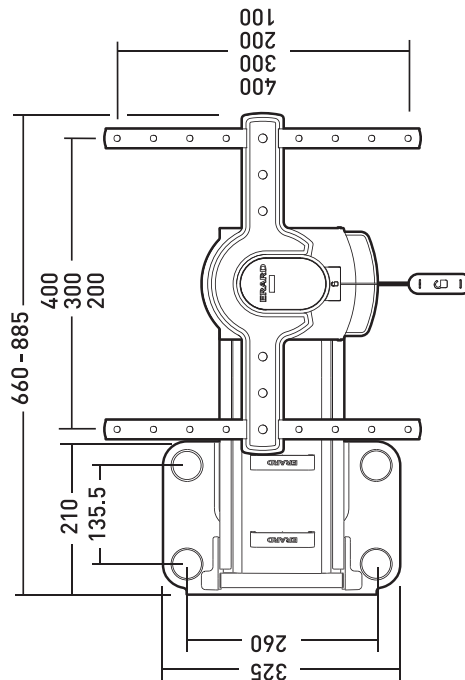

16

B

A

CLIC!

CLIC!

TWiSTiT400

SUPPORT MURAL ULTRA-FIN POUR ÉCRAN PLAT
INCLINABLE 25° ET ORIENTABLE 180°
ULTRA-SLIM WALL MOUNT FOR FLAT TV SCREEN
TILTING 25° AND SWIVELING 180°

REF : 044440 v2.1

Vous avez des questions ?
Vous avez besoin de conseils ?

N° Vert 0 800 40 40 60

APPEL GRATUIT DEPUIS UN POSTE FIXE

International : + 33 (0)472 46 16 26

Fabriqué en France - Made in France

www.erard.com

30 KG
30''-65''
76-165 cm
TESTÉ JUSQU'À 120 KG
TESTED UP TO 120 KG

ERARD®

044440_008363_twistit400_not_v2-1A_230616

**30 KG
 MAXI**

Vous avez des questions ?
 Vous avez besoin de conseils ?

 **N°Vert 0 800 40 40 60**

APPEL GRATUIT DEPUIS UN POSTE FIXE

International : + 33 (0)472 46 16 26

REF : 044440

v2.0

044440_008364_twistit400_no_v2-1B_230616

L
30"-65"
 76-165 cm

30 KG
 TESTÉ JUSQU'À 120 KG
 TESTED UP TO 120 KG

ERARD®

OPTION 1

* Non inclus / Not included