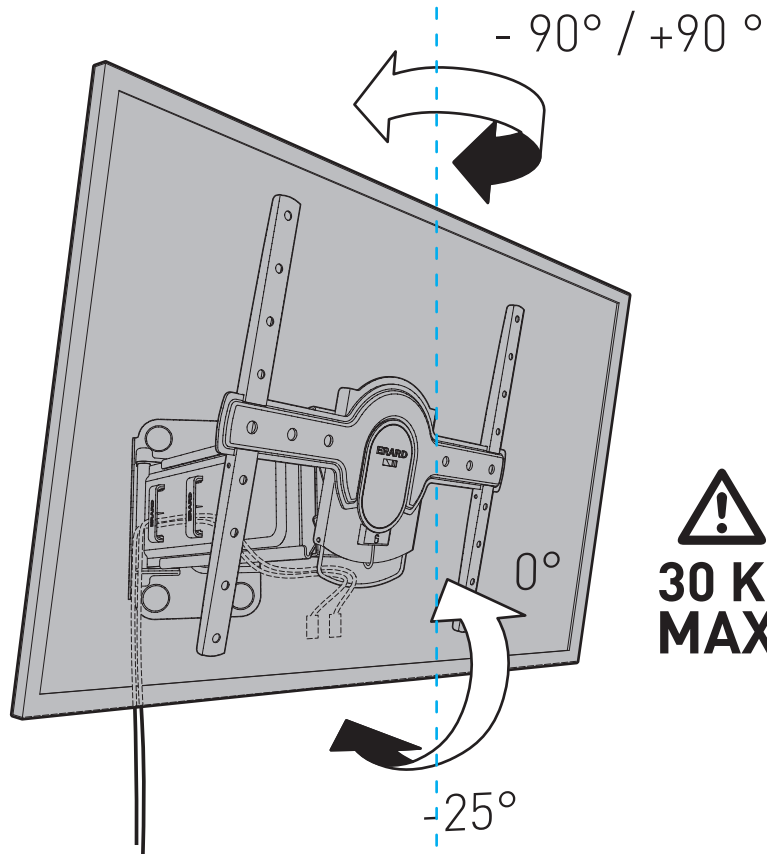

**30 KG
MAXI**

Vous avez des questions ?
Vous avez besoin de conseils ?

N°Vert 0 800 40 40 60

APPEL GRATUIT DEPUIS UN POSTE FIXE

International : + 33 (0)472 46 16 26

Fabriqué en France - Made in France

www.erard.com

TWiSTiT400

SUPPORT MURAL ULTRA-FIN POUR ÉCRAN PLAT
INCLINABLE 25° ET ORIENTABLE 180°
ULTRA-SLIM WALL MOUNT FOR FLAT TV SCREEN
TILTING 25° AND SWIVELING 180°

REF : 044440

v2.0

044440_008364_twistit400_no_v2-1B_230616

L
30"-65"
76-165 cm

30 KG
TESTÉ JUSQU'À 120 KG
TESTED UP TO 120 KG

ERARD®