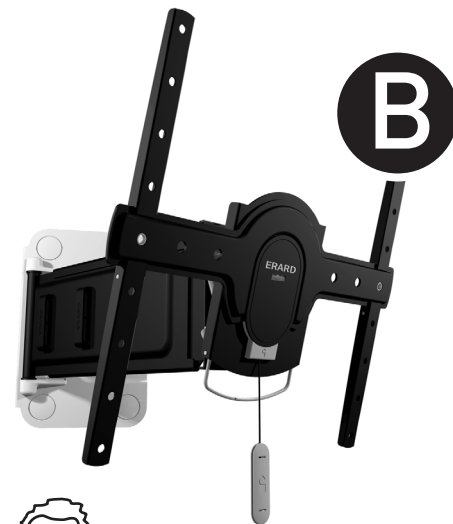

TWiSTiT400

SUPPORT MURAL ULTRA-FIN POUR ÉCRAN PLAT
INCLINABLE 25° ET ORIENTABLE 180°
ULTRA-SLIM WALL MOUNT FOR FLAT TV SCREEN
TILTING 25° AND SWIVELING 180°

REF : 044440

v2.0