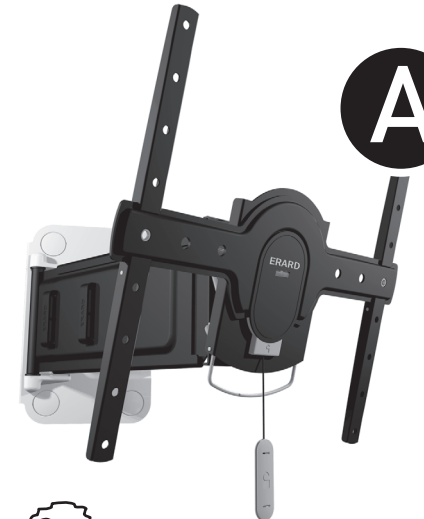

16

B

A

CLIC!

CLIC!

TWiSTiT400

SUPPORT MURAL ULTRA-FIN POUR ÉCRAN PLAT
INCLINABLE 25° ET ORIENTABLE 180°
ULTRA-SLIM WALL MOUNT FOR FLAT TV SCREEN
TILTING 25° AND SWIVELING 180°

REF : 044440 v2.1

Vous avez des questions ?
Vous avez besoin de conseils ?

N° Vert 0 800 40 40 60

APPEL GRATUIT DEPUIS UN POSTE FIXE

International : + 33 (0)472 46 16 26

Fabriqué en France - Made in France

www.erard.com

30 KG
30''-65''
76-165 cm
TESTÉ JUSQU'À 120 KG
TESTED UP TO 120 KG

Fabriqué en France - Made in France

www.erard.com

TWiSTiT400

SUPPORT MURAL ULTRA-FIN POUR ÉCRAN PLAT
 INCLINABLE 25° ET ORIENTABLE 180°
 ULTRA-SLIM WALL MOUNT FOR FLAT TV SCREEN
 TILTING 25° AND SWIVELING 180°