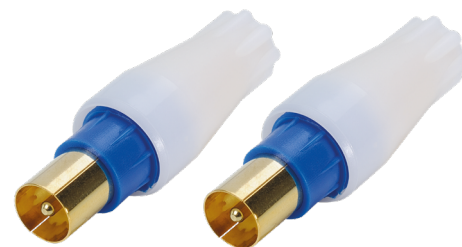

Kit de 2 prises TV 9.52mm M

Référence : 4759

EAN13 : 3700117247592

Spécifications Techniques :

Matériaux des fiches	PVC
Finition des connecteurs	Connecteurs plaqués or

Caractéristiques Générales (dimensions, poids, couleurs, matières) :

Poids	19 grammes
-------	------------

Autres :

Durée de garantie	Garantie 2 ans
-------------------	----------------

Exemples de connexions :

OR
 connecteur