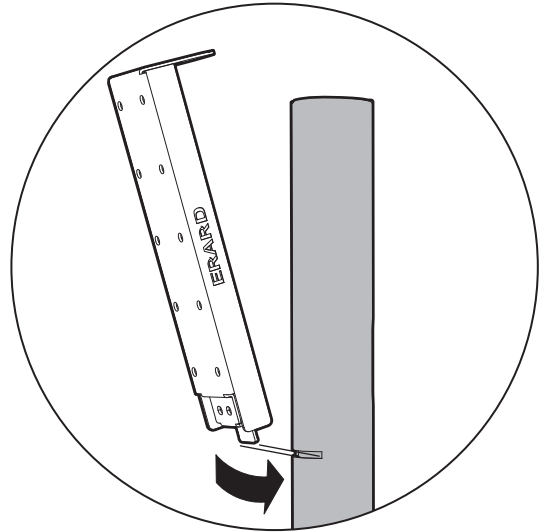

A

B

C

x5

D

E

x4

F

x2

G

H

I

J

K

L

1 (H) + (I)

2 (G)

3 (J) x2

4

5 (K) + (L)