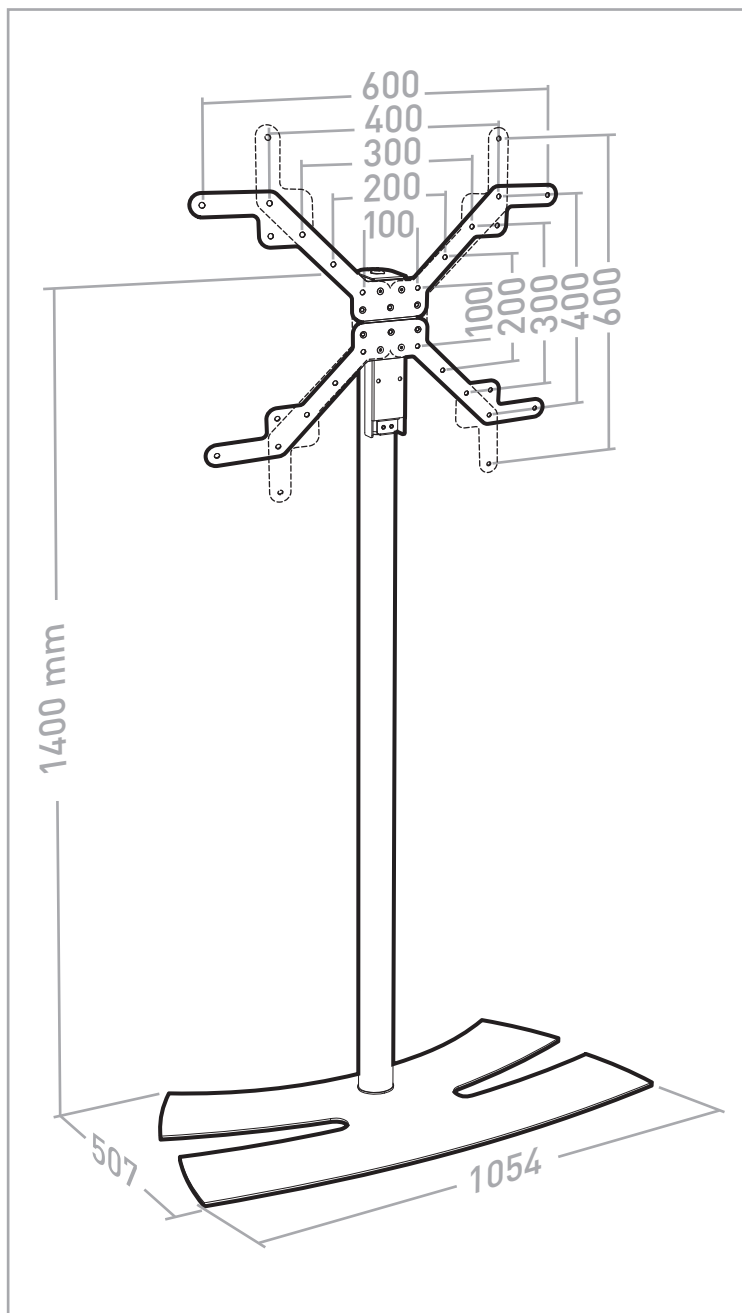

LUX-UPTM 1400XL

V 2.2

PIED HAUT ÉCRAN PLAT
STAND ALONE FOR FLAT TV SCREEN

REF : 038342 - 038343

BREVET & MODÈLE DÉPOSÉS - PATENTED DESIGN

XL

40"-85"

101-215 cm

50 KG

ÉPAISSEUR ÉCRAN MAXI 100 MM
FOR SCREENS MAX. 100 MM DEEP

A

B

C

x5

D

E

7

D x5

8

9

(E)x4 + (F)x2

$L \times H = 200$
 300
 400

$L \times H = 600$

$\times \begin{cases} 100 \\ 200 \\ 300 \\ 400 \end{cases}$