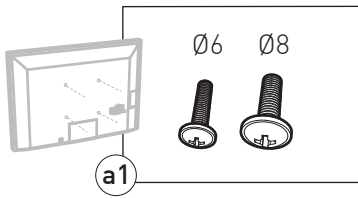

LUX-UPTM 1400XL

V 2.2

PIED HAUT ÉCRAN PLAT
STAND ALONE FOR FLAT TV SCREEN

REF : 038342 - 038343

BREVET & MODÈLE DÉPOSÉS - PATENTED DESIGN

XL

40"-85"

101-215 cm

50 KG

ÉPAISSEUR ÉCRAN MAXI 100 MM
FOR SCREENS MAX. 100 MM DEEP

A

B

C

x5

D

E