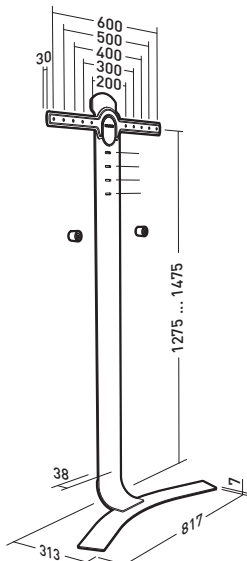

STANDiT™ 600

Ref. 044660

GENCOD 318528 044660 5