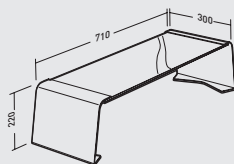

5 KG

- Dimensions utiles du plateau : 600 x 300 mm

Banc 600

Ref. **044760**

GENCOD 318528 044760 2

5 KG

- Dimensions utiles du plateau : 710 x 300 mm

Retrouvez la vidéo du STANDiT™
sur www.erard-standit.com

GENCOD 318528 044661 2

L 30"-65"
76-165 cm

30 KG

Peignable

VESA
200x400

ÉPAISSEUR MAXI
50 mm

XL 40"-85"
101-215 cm

45 KG