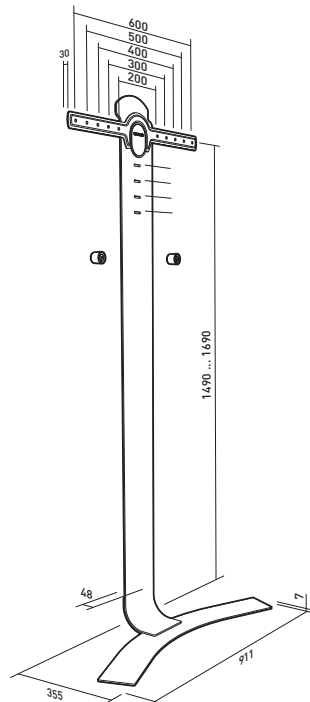

label
*observateur d' design¹³

- Patin stabilisateur en élastomère repositionnable
- Hauteur d'écran ajustable sur 200 mm (5 positions)
- Système de sécurité anti-décrochement de l'écran
- Structure en acier 5 mm, peinture époxy noire et blanche
- Gestion des câbles au dos
- Livré en 3 parties, montage en 5 minutes avec outil fourni

5 KG

- Dimensions utiles du plateau : 600 x 300 mm

Banc 600

Ref. **044760**

GENCOD 318528 044760 2

5 KG

- Dimensions utiles du plateau : 710 x 300 mm

Retrouvez la vidéo du STANDiT™
sur www.erard-standit.com

GENCOD 318528 044661 2

L 30"-65"
76-165 cm

30 KG

Peignable

VESA
200x400

ÉPAISSEUR MAXI
50 mm

XL 40"-85"
101-215 cm

45 KG

ÉPAISSEUR MAXI
60 mm

80 mm si fixation murale

Goulotte de gestion
des câbles
et système de sécurité

STANDiT™ Pro :
Livré avec possibilité
de sécurisation par perçage
pour lieux publics

1

GEOMETRIE EN 3 APPUIS