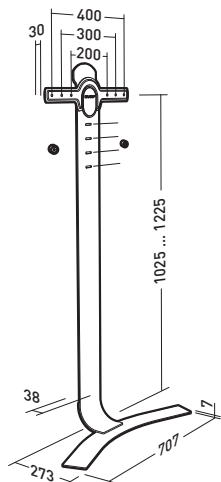

STANDiT™ 400

Ref. 044640

GENCOD 318528 044640 7