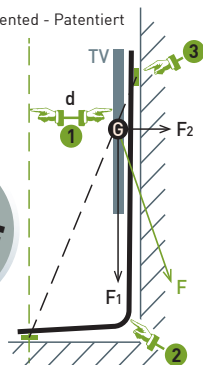

1

GEOMETRIE EN 3 APPUIS

UNE STABILITÉ DÉMONTRÉE
PAR DES LOIS PHYSIQUES SUR L'ÉQUILIBRE :
LES APPUIS AU SOL SONT PLACÉS
TRÈS EN AVANT DU CENTRE DE GRAVITÉ

2

STRUCTURE EN ACIER DE FORTE ÉPAISSEUR

LA STRUCTURE EN ACIER DE FORTE ÉPAISSEUR
GARANTIT LA RIGIDITÉ ET LA STABILITÉ
DE L'ENSEMBLE

3

PATIN STABILISATEUR

UN PATIN STABILISATEUR ASSURE
UNE ADHÉRENCE PARFAITE AU MUR
ET AMORTIT LES CHOCS DU QUOTIDIEN

© Patented - Patentiert

ERARD®

ACCESSOIRES **ESSENTIELS**
POUR MATÉRIELS AUDIO VIDÉO

Mail : infos@erard.fr / www.erard.com / Tel : +33 (0)4 72 46 16 26 / Fax : +33 (0)4 72 46 16 22

N° intracommunautaire : FR 81 403 591 415
Z.I. de Chavanoz / 4 route de la Plaine / 38230 CHAVANOZ / FRANCE