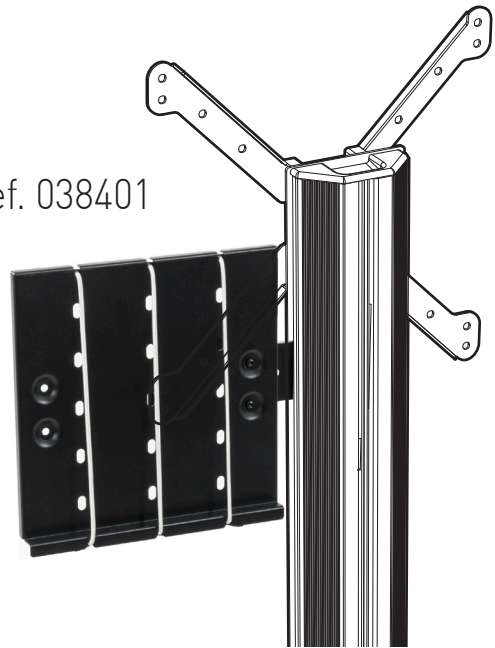

ref. 038401

1. **F** **Recommandations d'entretien**
   N'utiliser que de l'eau ou un produit nettoyant pour les vitres. Ne jamais utiliser un produit de nettoyage contenant de l'acétone, de l'essence ou de l'alcool ainsi que du White Spirit ou du diluant synthétique qui endommageraient le meuble.
2. **GB** **Cleaning instructions**
   Only use water or window cleaning product. Do not use cleaning solvent with acetone, oil, white spirit or synthetic thinner as these will damage the tv stand.
3. **D** **Pflege- anleitungen**
   Benutzen nur Wasser oder Glasreinigungsmittel. Benutzen Sie keine azetonhaltigen, essenzhaltigen, alkoholhaltigen Reinigungsmitteln, Terpentinersatz oder synthetischen Auflösungsmitteln da sie das Möbel beschädigen könnten.
4. **E** **Instrucciones de Limpieza**
   Utilizar solamente agua o producto para cristal. No utilizar productos a base de alcohol, acetona, esencia, aguarrás o sintético diluyente soluciones que dañarían el mueble.
5. **I** **Raccomandazione di manutenzione**
   Usa che l'acqua o un prodotto pulito per le vetri. Non mai utilizzare un prodotto di pulito contenenti dell'acetone, della benzina o dell'alcool o sole del Bianco spirito o del diluente Sintetiche.
6. **NL** **Reinigings- instructies**
   Gebruik alleen een ruitenreiniger of water. Gebruik nooit producten op basis van aceton, benzine, terpentijn of andere synthetische verdunningsmiddelen, daar deze producten het meubel kunnen beschadigen.

N°Vert 0 800 40 40 60

APPEL GRATUIT DEPUIS UN POSTE FIXE

International : + 33 472 461 626

ERARD SAS 38236 PONT DE CHERUY cedex FRANCE