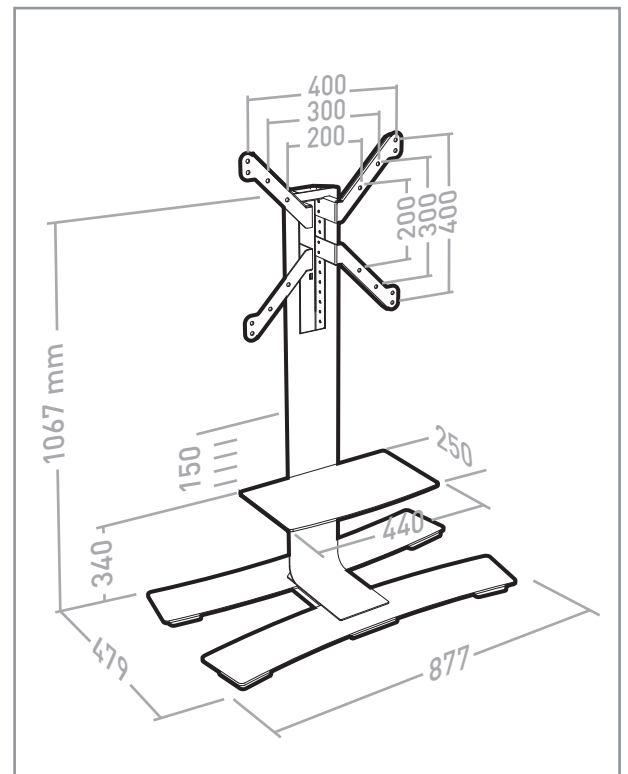

# WILL 1050 L

PIED HAUT AVEC ROULETTES POUR ÉCRAN PLAT  
ROLLING STAND ALONE FOR FLAT TV SCREEN

v2.0

REF : 039021 - 039031  
AVEC TABLETTE / WITH SHELF

REF : 039020 - 039030  
SANS TABLETTE / WITHOUT SHELF

**30"-65"**  
76-165 cm

**30 KG**

ÉPAISSEUR ÉCRAN MAXI 50 MM  
FOR SCREENS MAX 50 MM DEEP

1 ... 10

1 ... 6 + 9 10

1

(A) x2 + (B) + (J) + (I) x4

2

(C) x6

3

(E)x2 + (F)x2 + (G)x8 + (H)x8

L X H = 200 x 200  
300 x 300  
400 x 400

L X H = 200 x 300  
300 x 400  
400 x 500

L X H = 300 x 200  
400 x 200

4

a1

5

a1 x4

6

7

REF : 039021 - 039031

N x4 + P x4 + M

8

REF : 039021 - 039031