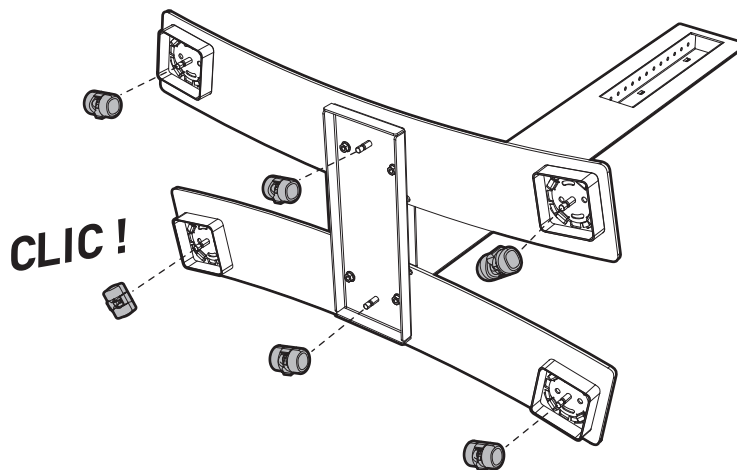

1 ... 10

1 ... 6 + 9 10

1

(A) x2 + (B) + (J) + (I) x4

2

(C) x6