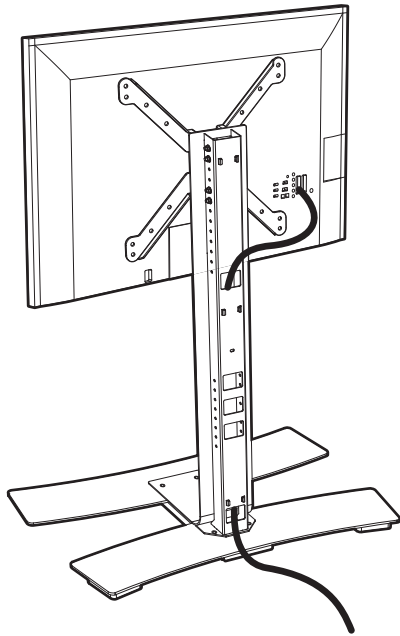

4

a1

5

a1 x4

6

7

REF : 039021 - 039031

N x4 + P x4 + M