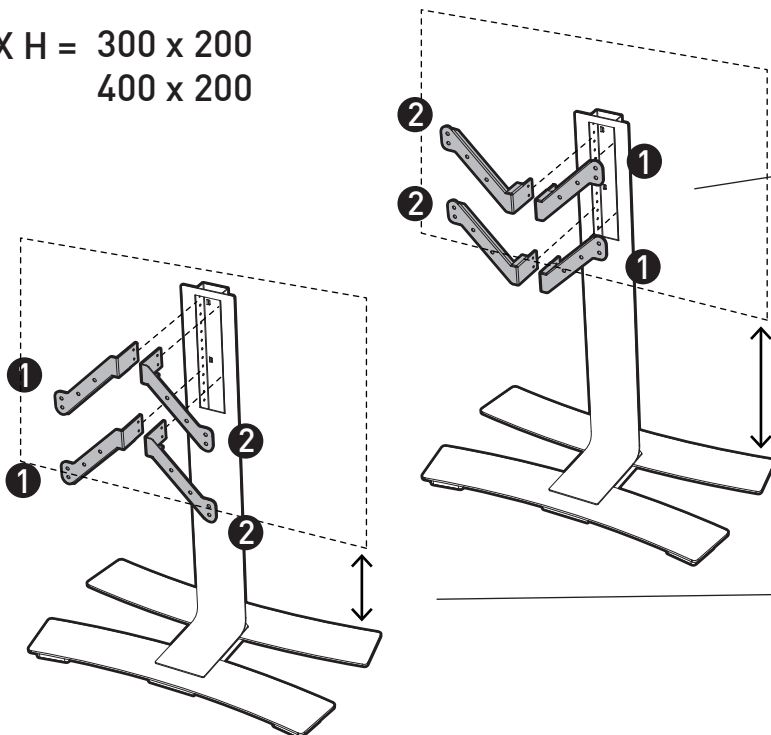

**30"-65"**  
76-165 cm

**30 KG**

ÉPAISSEUR ÉCRAN MAXI 50 MM  
FOR SCREENS MAX 50 MM DEEP

1 ... 10

1 ... 6 + 9 10

1

(A) x2 + (B) + (J) + (I) x4

2

(C) x6

3

(E)x2 + (F)x2 + (G)x8 + (H)x8

L X H = 200 x 200  
300 x 300  
400 x 400

L X H = 200 x 300  
300 x 400  
400 x 500

L X H = 300 x 200  
400 x 200

4

a1

5

a1 x4

6

7

REF : 039021 - 039031

N x4 + P x4 + M

8

REF : 039021 - 039031