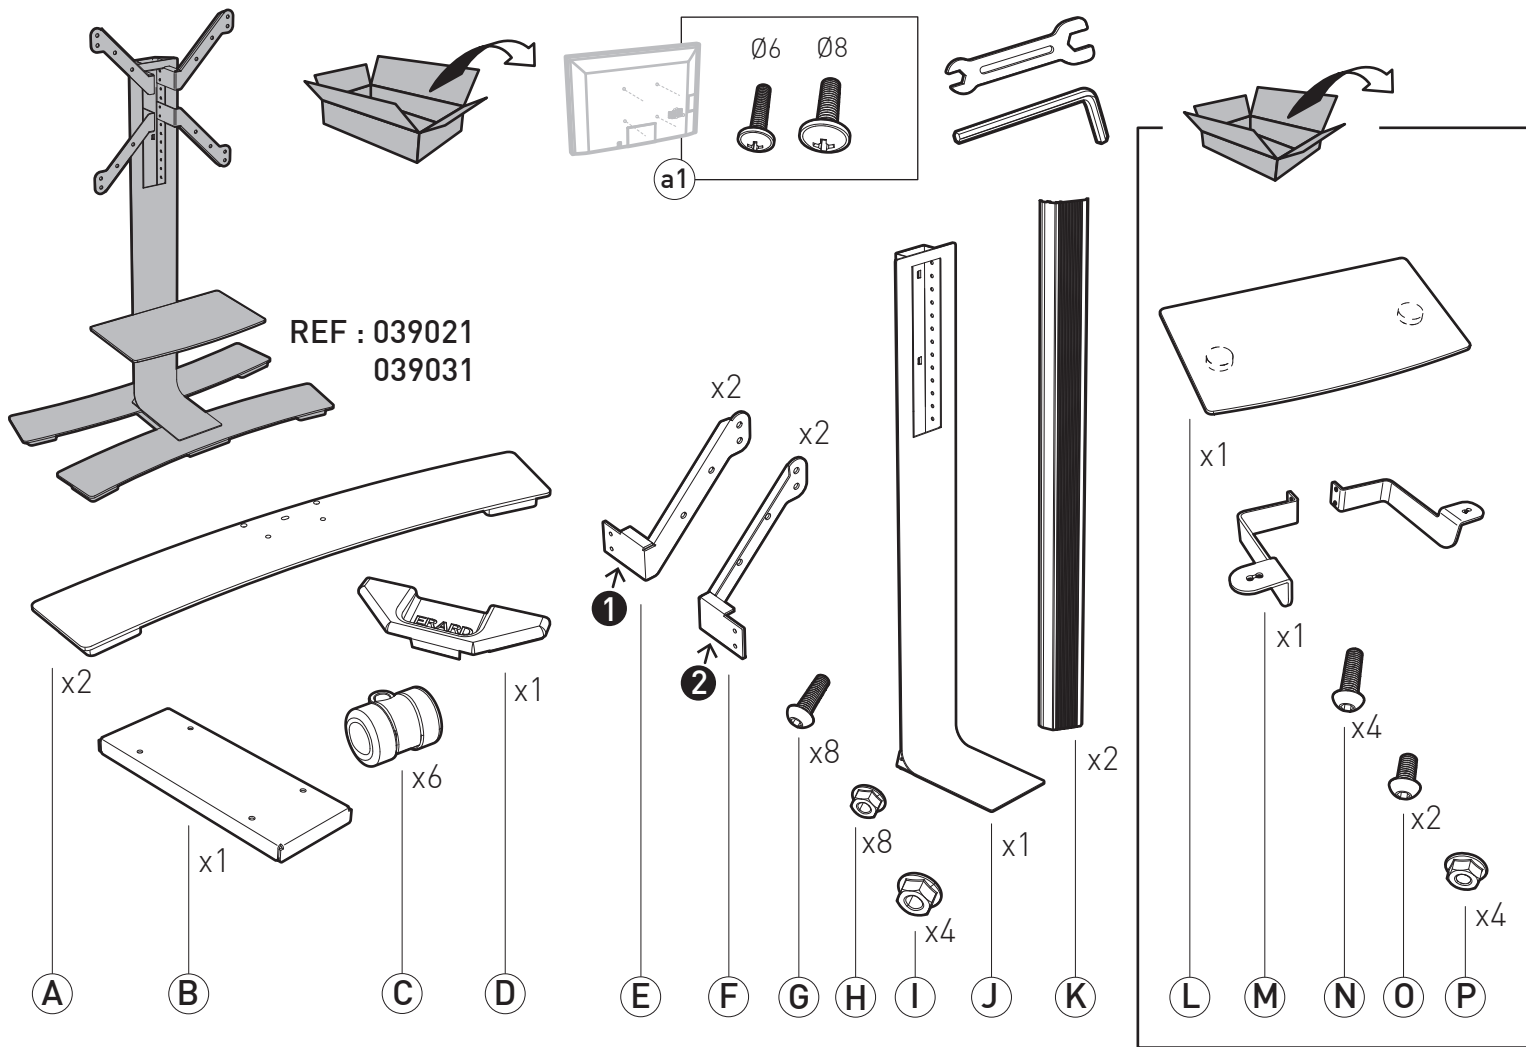

# WILL 1050 L

PIED HAUT AVEC ROULETTES POUR ÉCRAN PLAT  
ROLLING STAND ALONE FOR FLAT TV SCREEN

v2.0

REF : 039021 - 039031  
AVEC TABLETTE / WITH SHELF

REF : 039020 - 039030  
SANS TABLETTE / WITHOUT SHELF

**30"-65"**  
76-165 cm

**30 KG**

ÉPAISSEUR ÉCRAN MAXI 50 MM  
FOR SCREENS MAX 50 MM DEEP

1 ... 10

1 ... 6 + 9 10

1

(A) x2 + (B) + (J) + (I) x4

2