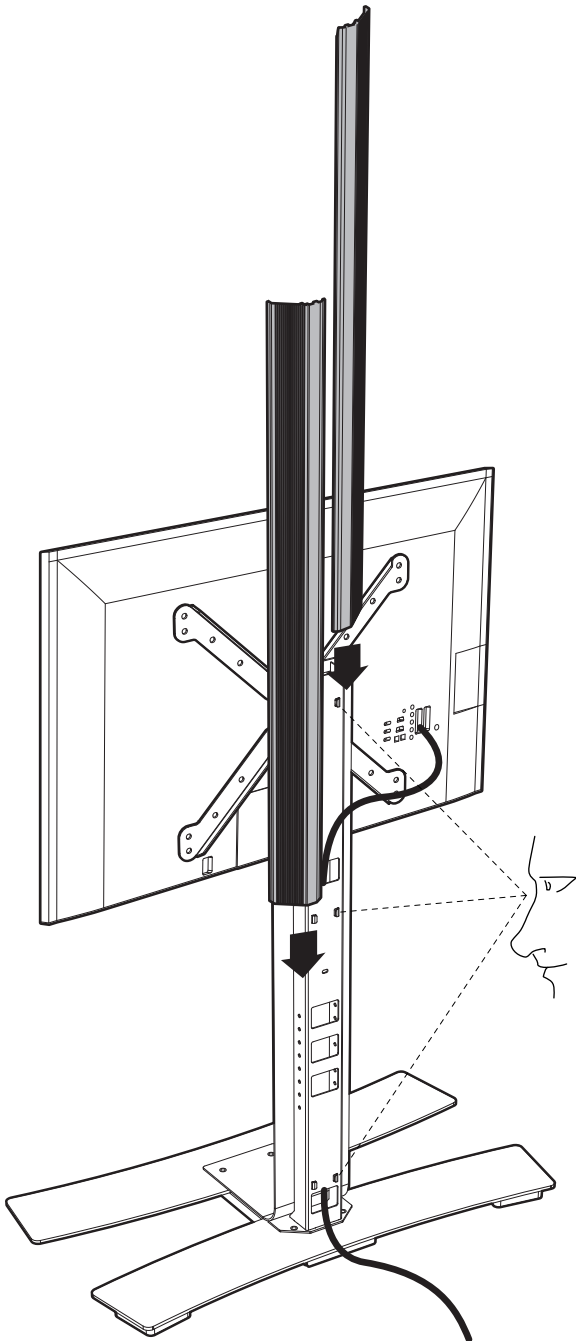

8

REF : 039021 - 039031

(L) + (O) X2

9

(K) x2

10

(D)