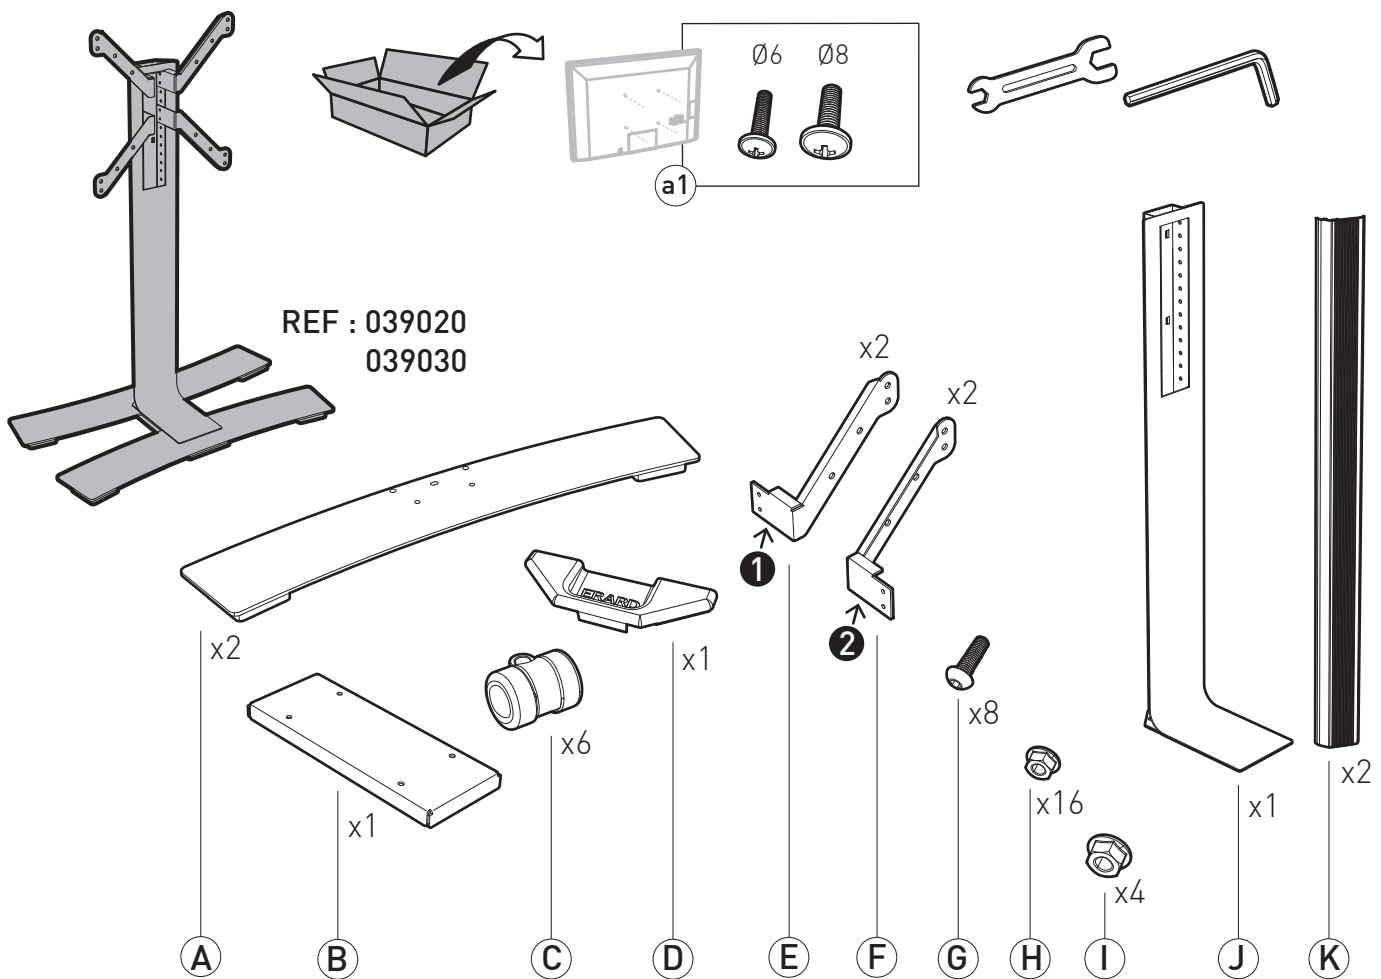

# WILL 1050 L

PIED HAUT AVEC ROULETTES POUR ÉCRAN PLAT  
ROLLING STAND ALONE FOR FLAT TV SCREEN

v2.0

REF : 039021 - 039031  
AVEC TABLETTE / WITH SHELF

REF : 039020 - 039030  
SANS TABLETTE / WITHOUT SHELF

**30"-65"**  
76-165 cm

**30 KG**

ÉPAISSEUR ÉCRAN MAXI 50 MM  
FOR SCREENS MAX 50 MM DEEP

1 ... 10

1 ... 6 + 9 10

1

(A) x2 + (B) + (J) + (I) x4

2

(C) x6

3

(E)x2 + (F)x2 + (G)x8 + (H)x8

L X H = 200 x 200  
300 x 300  
400 x 400

L X H = 200 x 300  
300 x 400  
400 x 500

L X H = 300 x 200  
400 x 200

4

a1