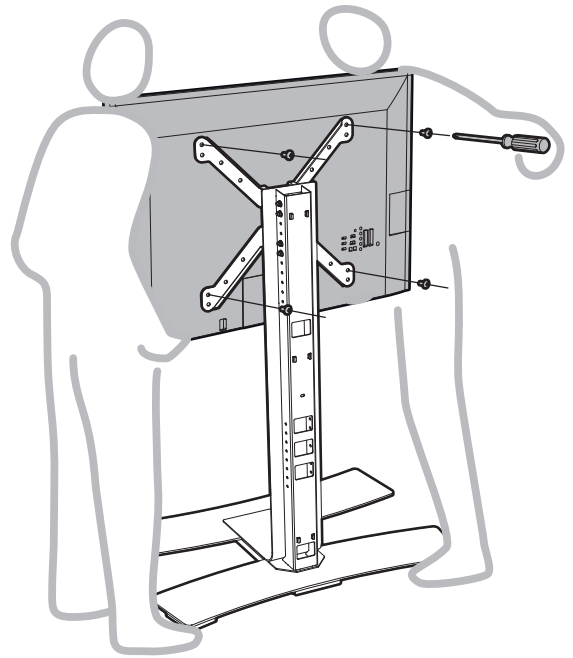

4

a1

5

a1 x4

6

7

REF : 039021 - 039031

N x4 + P x4 + M