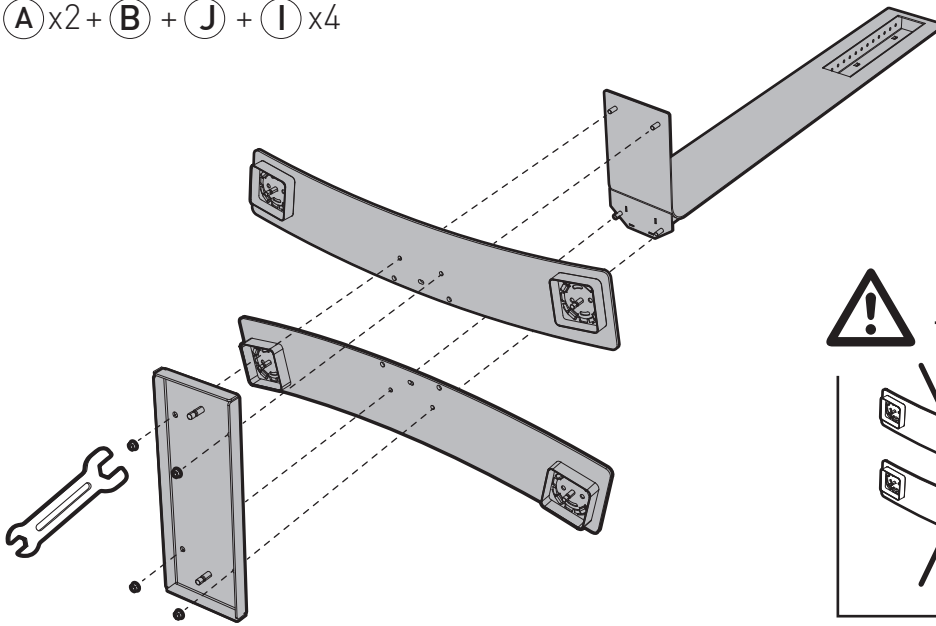

**30"-65"**  
76-165 cm

**30 KG**

ÉPAISSEUR ÉCRAN MAXI 50 MM  
FOR SCREENS MAX 50 MM DEEP

1 ... 10

1 ... 6 + 9 10

1

(A) x2 + (B) + (J) + (I) x4

2

(C) x6

3

(E)x2 + (F)x2 + (G)x8 + (H)x8

L X H = 200 x 200  
300 x 300  
400 x 400

L X H = 200 x 300  
300 x 400  
400 x 500

L X H = 300 x 200  
400 x 200

4

a1