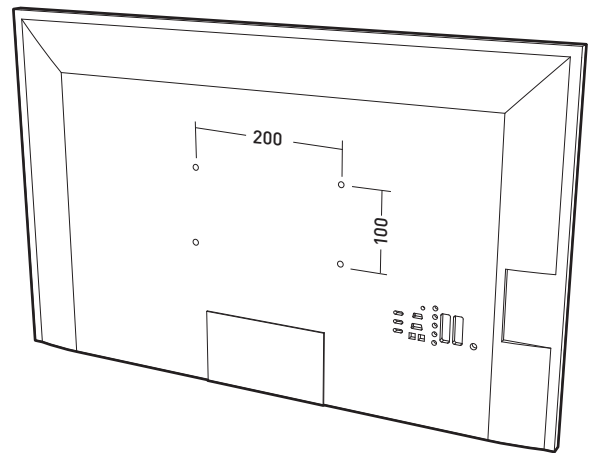

ERARD®

ADAPTATEUR pour fixation VESA

Adaptateur ref. 45510

Ø4

Ø6

Ø8

1 VESA 200x200

2 AUTRES VESA