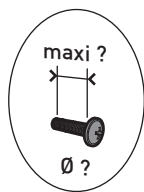

ERARD®

ADAPTATEUR pour fixation VESA

Adaptateur ref. 45510

Ø4

Ø6

Ø8

1 VESA 200x200

2 AUTRES VESA