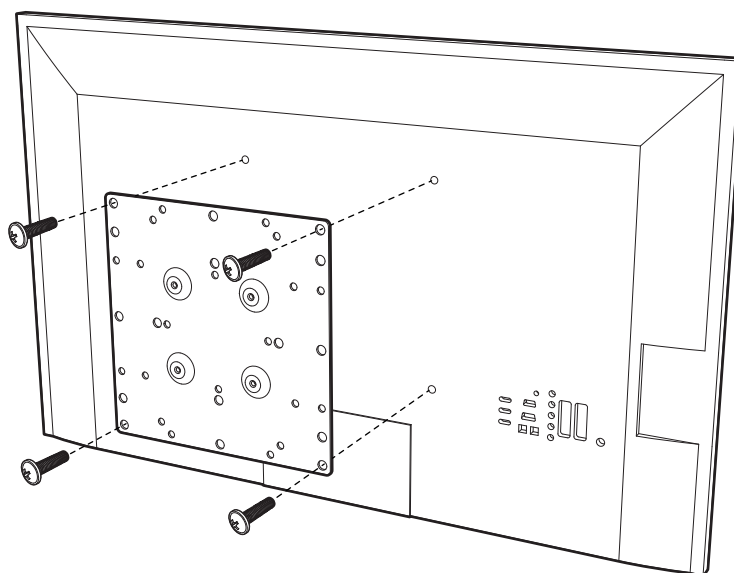

ERARD®

ADAPTATEUR pour fixation VESA

Adaptateur ref. 45510

Ø4

Ø6

Ø8

1 VESA 200x200

2 AUTRES VESA