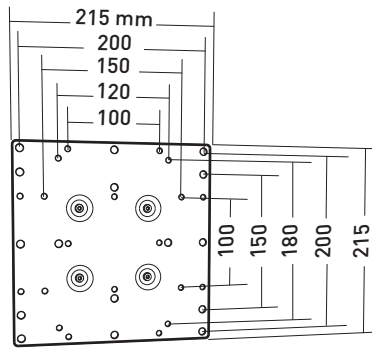

ERARD®

ADAPTATEUR pour fixation VESA

Adaptateur ref. 45510

Ø4

Ø6

Ø8

1 VESA 200x200

2 AUTRES VESA