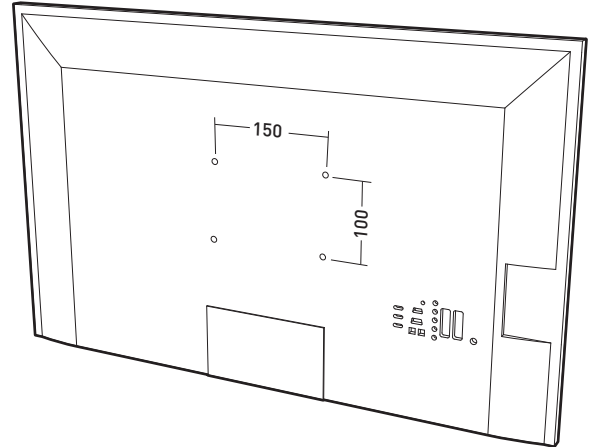

ERARD®

ADAPTATEUR pour fixation VESA

Adaptateur ref. 45510

Ø4

Ø6

Ø8

1 VESA 200x200

2 AUTRES VESA