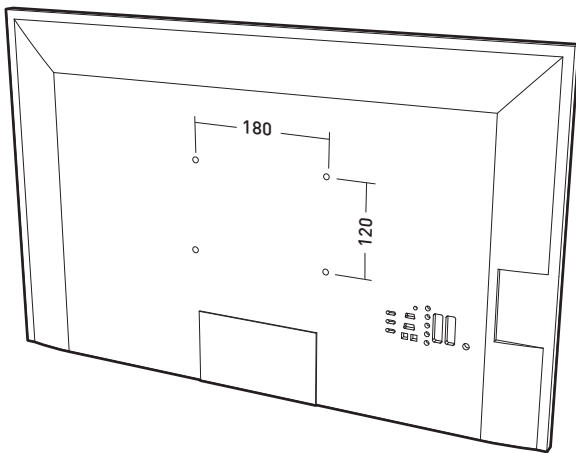

ERARD®

ADAPTATEUR pour fixation VESA

Adaptateur ref. 45510

Ø4

Ø6

Ø8

1 VESA 200x200

2 AUTRES VESA