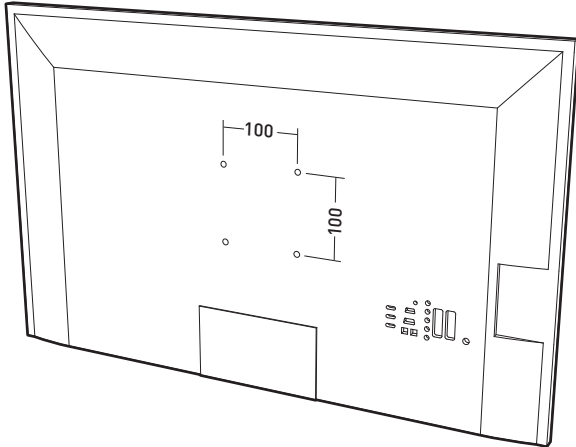

ERARD®

ADAPTATEUR pour fixation VESA

Adaptateur ref. 45510

Ø4

Ø6

Ø8

1 VESA 200x200

2 AUTRES VESA