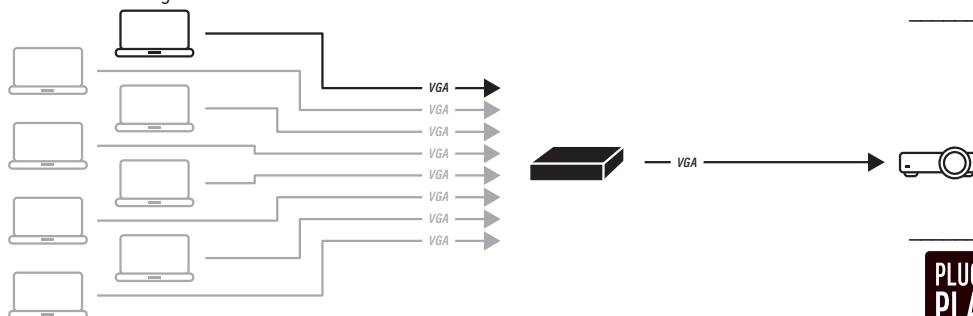

Sélecteur VGA 8 vers 1

Référence : 727718

EAN13 : 3700117277186

Usage	• Permet de connecter 8 sources informatiques à un 1 display.
Couleur	• Noir
Finition des connecteurs	• Connecteurs plaqués nickel
Matériau du boîtier	• Métal
Dimensions boîtier	• 208 x 94 x 43,5 mm
Dimensions (L x H x P)	• 208 x 94 x 43,5 mm
Poids	• 1800 grammes

Spécifications Techniques :

Emetteur :	• Entré 1 : 8 VGA
	• Sortie 1 : 1 VGA
Fct déport télécommande	• Oui
Plug & Play	• Oui
Synchro Auto Résolutions	• Oui
Résolution de l'image	• WU-XGA - 1920x1200p

Bon à savoir :

Schéma de câblages :

PLUG AND PLAY