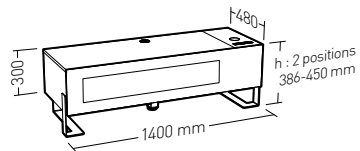

### NAGA 1400 + TRAPPE

**L** 30"-65"  
76 - 165 cm

50 kg

Passage câbles