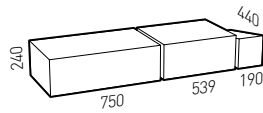

## NAGA 1600 TRAPPE

Ref	<b>037600 - Nordic</b>	EAN 318528 037600 1
Ref	<b>037610 - Carbon</b>	EAN 318528 037610 0

NAGA 1600 + TRAPPE

**XL** 40"-85"  
101 - 216 cm

50 kg

Passage câbles