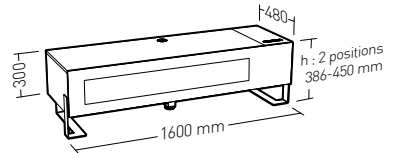

### 3 TAILLES :

- Structure en acier, peinture époxy, noir texturé
- Panneaux bois mélaminé de qualité issus des fournisseurs des plus grandes marques de meubles de cuisine et de bureaux
- Porte abattante en verre trempé sérigraphié noir
- Système d'ouverture à vérins à gaz et triples charnières encastrees, ajustables sur 2 axes
- Renfort de charge sous le plateau supérieur, poids maxi 50kg
- Grandes ouvertures au dos pour la ventilation des appareils
- Colonne en acier, orientable et inclinable (vendue en option)