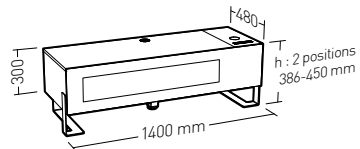

### NAGA 1400 + TRAPPE + Qi + CHARGEUR 4 USB

**L** 30"-65"  
76 - 165 cm

50 kg

Passage câbles