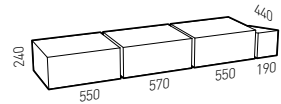

XXL 40"-100"
101 - 228 cm

50 kg

Passage câbles