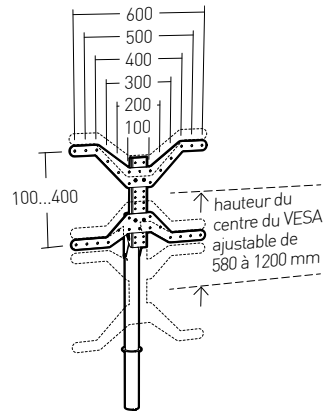

## NAGA COLONNE XL

Ref 037900

EAN 318528 037900 2

NAGA COLONNE XL 40"-85"

**XL** 40"-85"  
101 - 215 cm

+/-10°

+/-20°

50 kg

Vesa  
100 > 600

Compatible  
Oled

Passage  
câbles

Vis Ø6  
Vis Ø8

Kit adapt+  
inclus

- Ecran réglable en hauteur sur 620 mm.
- Gestion des câbles dans la colonne.
- Support écran inclinable et orientable.

Adaptable à tous les modèles NAGA  
Colonne vendue séparément

Support écran inclinable  
& orientable

Écran réglable  
en hauteur sur 620 mm

Gestion des câbles  
dans la colonne

**Catalogues Supports et Meubles  
pour écrans plats**