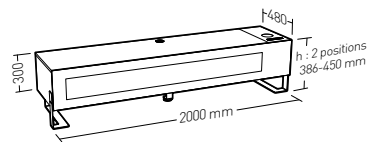

### 3 TAILLES :

- Structure en acier, peinture époxy, noir texturé
- Panneaux bois mélaminé de qualité issus des fournisseurs des plus grandes marques de meubles de cuisine et de bureaux
- Porte abattante en verre trempé sérigraphié noir
- Système d'ouverture à vérins à gaz et triples charnières encastrees, ajustables sur 2 axes
- Renfort de charge sous le plateau supérieur, poids maxi 50kg
- Grandes ouvertures au dos pour la ventilation des appareils
- Colonne en acier, orientable et inclinable (vendue en option)