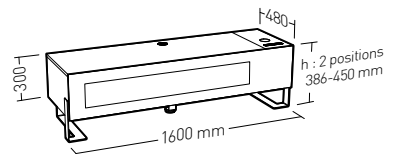

## NAGA 1600 Qi + USB

Ref	<b>037601 - Nordic</b>	EAN 318528 037601 8
Ref	<b>037611 - Carbon</b>	EAN 318528 037611 7

NAGA 1600 + TRAPPE + Qi + CHARGEUR 4 USB

**XL** 40"-85"  
101 - 216 cm

50 kg

Passage câbles