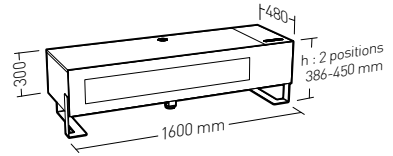

## NAGA 1600 TRAPPE

Ref	<b>037600 - Nordic</b>	EAN 318528 037600 1
Ref	<b>037610 - Carbon</b>	EAN 318528 037610 0

NAGA 1600 + TRAPPE

**XL** 40"-85"  
101 - 216 cm

50 kg

Passage câbles