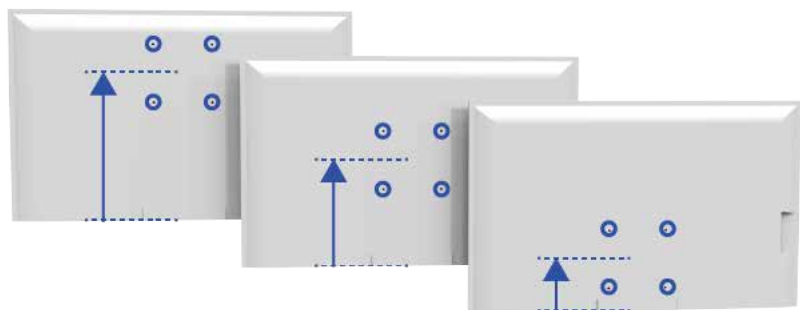

Parce que les fixations de nos écrans ne sont pas toutes positionnées au même endroit...