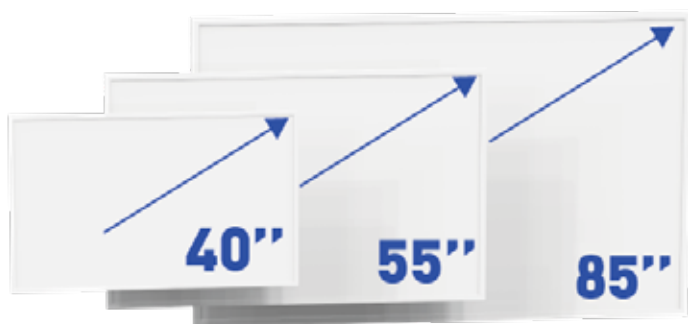

Parce que nos écrans n'ont pas tous la même taille...