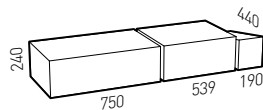

## NAGA 1600 Qi + USB

Ref	<b>037601 - Nordic</b>	EAN 318528 037601 8
Ref	<b>037611 - Carbon</b>	EAN 318528 037611 7

NAGA 1600 + TRAPPE + Qi + CHARGEUR 4 USB

**XL** 40"-85"  
101 - 216 cm

50 kg

Passage câbles