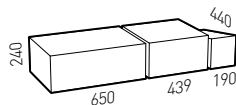

### NAGA 1400 + TRAPPE

**L** 30"-65"  
76 - 165 cm

50 kg

Passage câbles