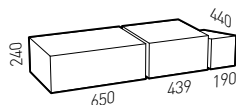

### NAGA 1400 + TRAPPE + Qi + CHARGEUR 4 USB

**L** 30"-65"  
76 - 165 cm

50 kg

Passage câbles