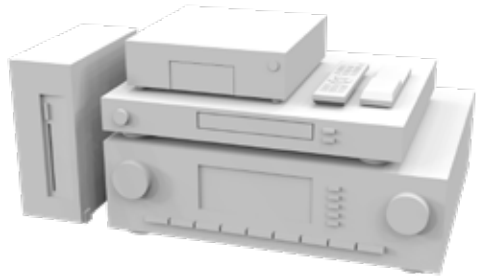

Parce que nous avons parfois beaucoup de périphériques....