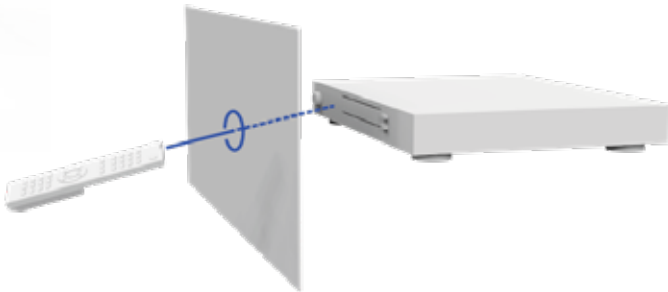

Parce que nous devons piloter ces appareils....