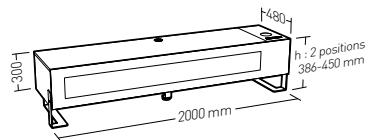

XXL 40"-100"
101 - 228 cm

50 kg

Passage câbles