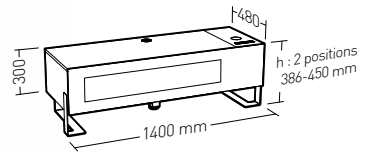

### 3 TAILLES :

- Structure en acier, peinture époxy, noir texturé
- Panneaux bois mélaminé de qualité issus des fournisseurs des plus grandes marques de meubles de cuisine et de bureaux
- Porte abattante en verre trempé sérigraphié noir
- Système d'ouverture à vérins à gaz et triples charnières encastrees, ajustables sur 2 axes
- Renfort de charge sous le plateau supérieur, poids maxi 50kg
- Grandes ouvertures au dos pour la ventilation des appareils
- Colonne en acier, orientable et inclinable (vendue en option)