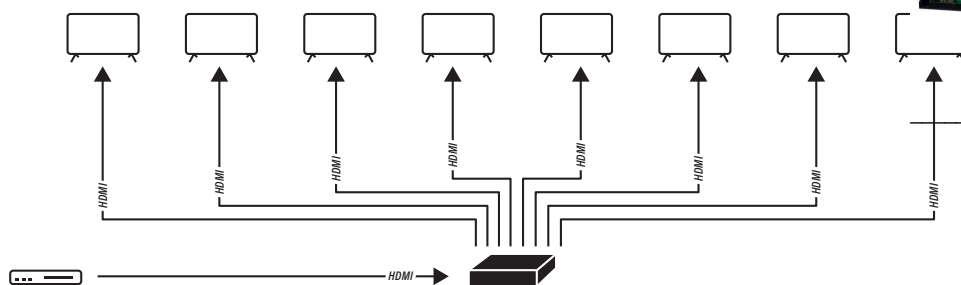

Répartiteur HDMI 1 vers 8 - 4K

Référence : 726928

EAN13 : 3700117269280

| | |
|--------------------------|---|
| Usage | • Permet de diffuser simultanément une source HDMI 4K - HDR 4:4:4 sur 8 displays. |
| Couleur | • Noir |
| Finition des connecteurs | • Connecteurs plaqués or |
| Matériau du boîtier | • Métal |
| Dimensions boîtier | • 210 x 65 x 22 mm |
| Dimensions (L x H x P) | • 210 x 65 x 22 mm |
| Poids | • 1060 grammes |

Spécifications Techniques :

| | |
|---------------------------|--|
| Emetteur : | • Entré 1 : 1 HDMI A • Sortie 1 : 8 HDMI A |
| Format audio | • Dolby True HD, DTS-HD Master Audio, LPCM 7.1 |
| Protocole de colorimétrie | • Deep Color 12 bits, RGB/YCBCR 4:2:2, RGB/YCBCR 4:4:4 |
| Plug & Play | • Oui |
| Synchro Auto Résolutions | • Oui |
| Protocole trans. données | • HDMI 2.0 |
| Bande passante | • 18 Gbps |
| Débit des données | • 18 Gbps |
| Résolution de l'image | • ULTRA HD 4K - 3840x2160p @60 Hz - HDR 4:4:4 |

Schéma de câblages :

**PLUG AND
PLAY**
**4K 60
FPS
ULTRA HD**
**COMPATIBLE
HDR**
**18
Gbps**
**RÉSOLUTIONS
AUTOMATIQUES**

ERARD SAS 38230 CHAVANOZ France