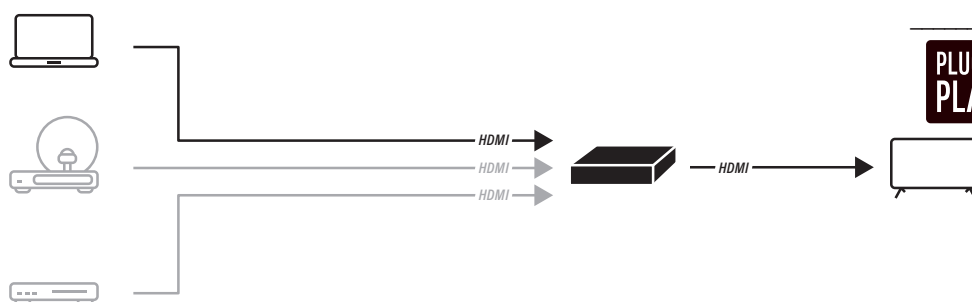

Sélecteur HDMI 3 vers 1 - 4K

Référence : 726931

EAN13 : 3700117269310

Usage	• Permet de connecter 3 sources 4K - HDR 4:4:4 à un 1 display.
Couleur	• Noir
Finition des connecteurs	• Connecteurs plaqués or
Matériau du boîtier	• Métal
Dimensions boîtier	• 100 x 48 x 25 mm
Dimensions (L x H x P)	• 100 x 48 x 25 mm
Poids	• 324 grammes

Spécifications Techniques :

Emetteur :	• Entré 1 : 3 HDMI A • Sortie 1 : 1 HDMI A
Fct déport télécommande	• Oui
Format audio	• Dolby True HD, DTS-HD Master Audio, LPCM 7.1
Protocole de colorimétrie	• Deep Color 12 bits, Deep Color 24 bits, Deep Color 48 bits, HDR 4:4:4, RGB/YCBCR 4:4:4
Plug & Play	• Oui
Synchro Auto Résolutions	• Oui
Protocole trans. données	• HDMI 2.0
Bande passante	• 600.00 Mégahertz
Bande passante	• 18 Gbps
Débit des données	• 18 Gbps
Résolution de l'image	• ULTRA HD 4K - 3840x2160p @60 Hz - HDR 4:4:4

Bon à savoir :

Pour garantir un fonctionnement immédiat et durable, chaque boîtier électronique ERARD® est contrôlé et testé individuellement avant expédition

Autres :

Durée de garantie	• Garantie 2 ans

Schéma de câblages :