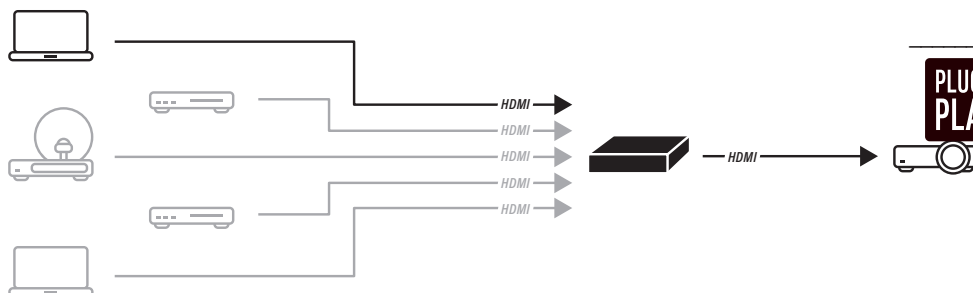

Sélecteur HDMI 5 vers 1 - 4k

Référence : 726951

EAN13 : 3700117269518

Usage	• Permet de connecter 5 sources 4K - HDR 4:4:4 à un 1 display.
Couleur	• Noir
Finition des connecteurs	• Connecteurs plaqués or
Matériau du boîtier	• Métal
Dimensions boîtier	• 150 x 64 x 25 mm
Dimensions (L x H x P)	• 150 x 64 x 25 mm
Poids	• 320 grammes

Spécifications Techniques :

Emetteur :	• Entré 1 : 5 HDMI A • Sortie 1 : 1 HDMI A
Fct déport télécommande	• Oui
Format audio	• Dolby True HD, DTS-HD Master Audio, LPCM 7.1
Protocole de colorimétrie	• Deep Color 48 bits, HDR 4:4:4, RGB/YCBCR 4:4:4
Plug & Play	• Oui
Synchro Auto Résolutions	• Oui
Protocole trans. données	• HDMI 2.0
Bande passante	• 600.00 Mégahertz
Bande passante	• 18 Gbps
Débit des données	• 18 Gbps
Résolution de l'image	• ULTRA HD 4K - 3840x2160p @60 Hz - HDR 4:4:4

Bon à savoir :

Pour garantir un fonctionnement immédiat et durable, chaque boîtier électronique ERARD® est contrôlé et testé individuellement avant expédition

Autres :

Durée de garantie	• Garantie 2 ans

Schéma de câblages :