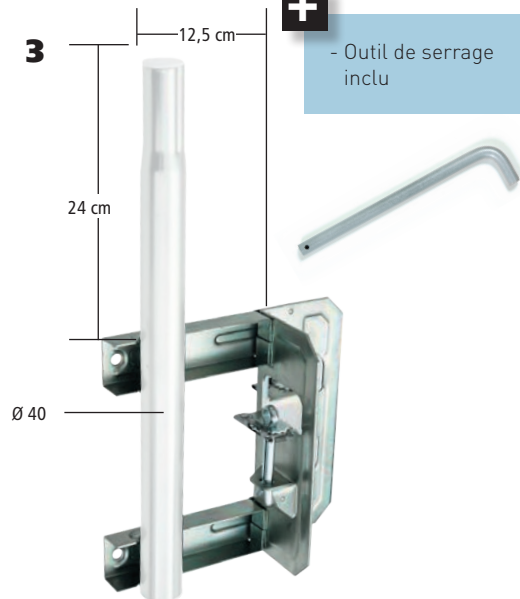

## FIXATION SIMPLE

## FIXATION DOUBLE

## FIXATION MÂT SOUDÉ

- Cliquets sur deux faces pour une meilleure efficacité du serrage grâce au système breveté par ERARD.
- Marquage du métal pour une meilleure rigidité.
- Pour les pièces en zinc bleu, protection renforcée contre la corrosion et la rayure grâce au filmogène CORROSIL 501.
- Pièces traitées dans leur ensemble après assemblage.

5 m

25 m

Désignation	Zinc Bleu	Galvanisé	Colisage	Poids unitaire en kg	Poids d'un colis en kg
	Réf.	Réf.			
1 Fixation simple, à étrier, pour mâts de Ø 30 à 50	801303	002303	6	2,05	12,30
2 Fixation double, extra-forte, pour mâts de Ø 30 à 50, les 2 éléments	802604	003604	6	2,02	12,12
3 Fixation simple à mât soudé Ø 40 , outil de serrage inclus	801304		4	2,40	9,60
4 Feuillard acier galvanisé, larg. 40 mm, 6/10e, long. 5 m environ		004100	12	0,90	10,80
5 Feuillard acier galvanisé, larg. 40 mm, 6/10e, long. 25 m environ		004200	3	4,30	12,90