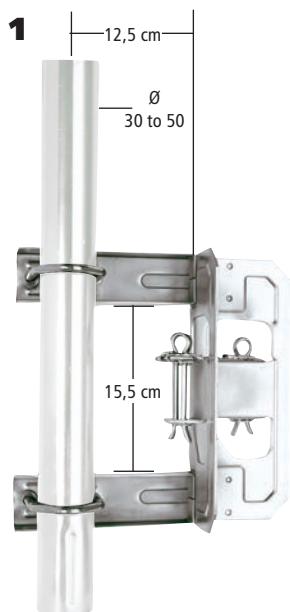

## FIXATION SIMPLE

## FIXATION DOUBLE

## FIXATION MÂT SOUDÉ

- Cliquets sur deux faces pour une meilleure efficacité du serrage grâce au système breveté par ERARD.
- Marquage du métal pour une meilleure rigidité.
- Pour les pièces en zinc bleu, protection renforcée contre la corrosion et la rayure grâce au filmogène CORROSIL 501.
- Pièces traitées dans leur ensemble après assemblage.

5 m

25 m

Désignation	Zinc Bleu	Galvanisé	Colisage	Poids unitaire en kg	Poids d'un colis en kg
	Réf.	Réf.			
1 Fixation simple, à étrier, pour mâts de Ø 30 à 50	801303	002303	6	2,05	12,30
2 Fixation double, extra-forte, pour mâts de Ø 30 à 50, les 2 éléments	802604	003604	6	2,02	12,12
3 Fixation simple à mât soudé Ø 40 , outil de serrage inclus	801304		4	2,40	9,60
4 Feuillard acier galvanisé, larg. 40 mm, 6/10e, long. 5 m environ		004100	12	0,90	10,80
5 Feuillard acier galvanisé, larg. 40 mm, 6/10e, long. 25 m environ		004200	3	4,30	12,90