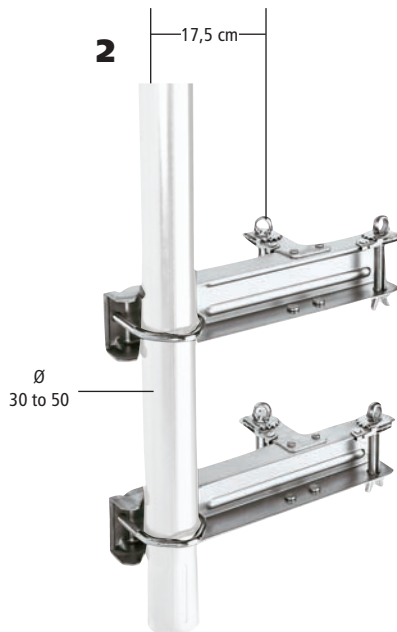

## FIXATION SIMPLE

## FIXATION DOUBLE

## FIXATION MÂT SOUDÉ

- Cliquets sur deux faces pour une meilleure efficacité du serrage grâce au système breveté par ERARD.
- Marquage du métal pour une meilleure rigidité.
- Pour les pièces en zinc bleu, protection renforcée contre la corrosion et la rayure grâce au filmogène CORROSIL 501.
- Pièces traitées dans leur ensemble après assemblage.

5 m

25 m

Désignation	Zinc Bleu	Galvanisé	Colisage	Poids unitaire en kg	Poids d'un colis en kg
	Réf.	Réf.			
1 Fixation simple, à étrier, pour mâts de Ø 30 à 50	801303	002303	6	2,05	12,30
2 Fixation double, extra-forte, pour mâts de Ø 30 à 50, les 2 éléments	802604	003604	6	2,02	12,12
3 Fixation simple à mât soudé Ø 40 , outil de serrage inclus	801304		4	2,40	9,60
4 Feuillard acier galvanisé, larg. 40 mm, 6/10e, long. 5 m environ		004100	12	0,90	10,80
5 Feuillard acier galvanisé, larg. 40 mm, 6/10e, long. 25 m environ		004200	3	4,30	12,90