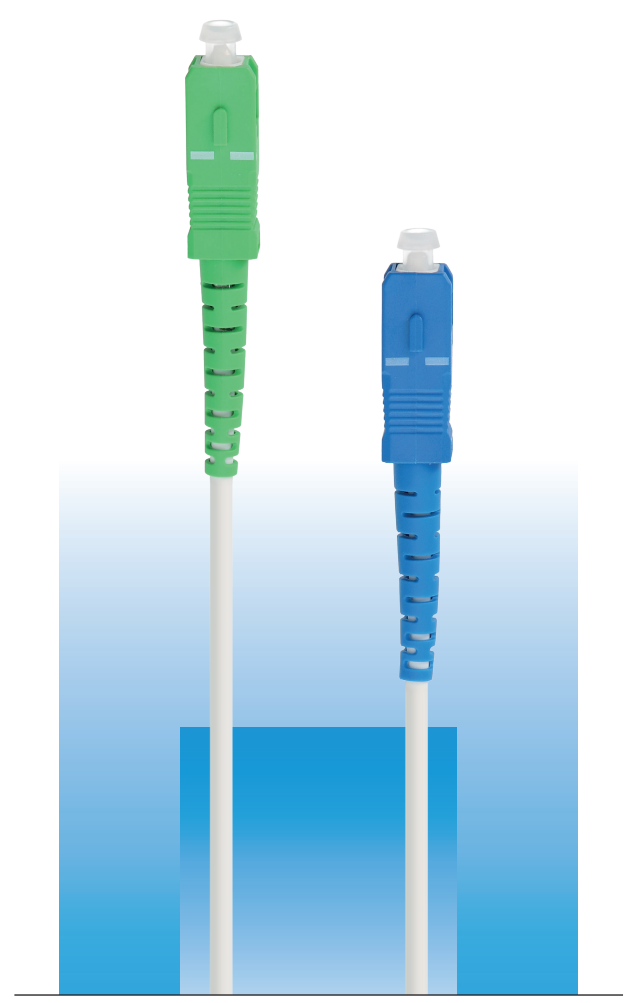

BC190_140_20

CONDITIONNEMENT
FABRICATION
DU PACK
100%
FRANCE

info réseaux

ref. 722130

JARRETIÈRE OPTIQUE

ERARD®

JARRETIÈRE OPTIQUE SC-APC / SC-UPC pour box Free

SC-APC mâle / SC-UPC mâle

10 m

SC-APC / SC-UPC pour box Free

10 m

- Fibre monomode OS2 G657A2
- Diamètre fibre : 9/125
- Conforme aux normes NF C32 070 et CEI332-1
- Gaine renforcée par mèches d'aramide
- Garantie 2 ans

Permet de réaliser la liaison entre l'arrivée de la fibre dans votre logement à votre box Free.

Choisi avec soin et avec la volonté de préserver notre planète, ce carton est issu de forêts gérées durablement.

SC-APC mâle / SC-UPC mâle

Fabriqué avec des matériaux durables et de qualité, ce cordon vous garantit une excellente transmission des données et des signaux