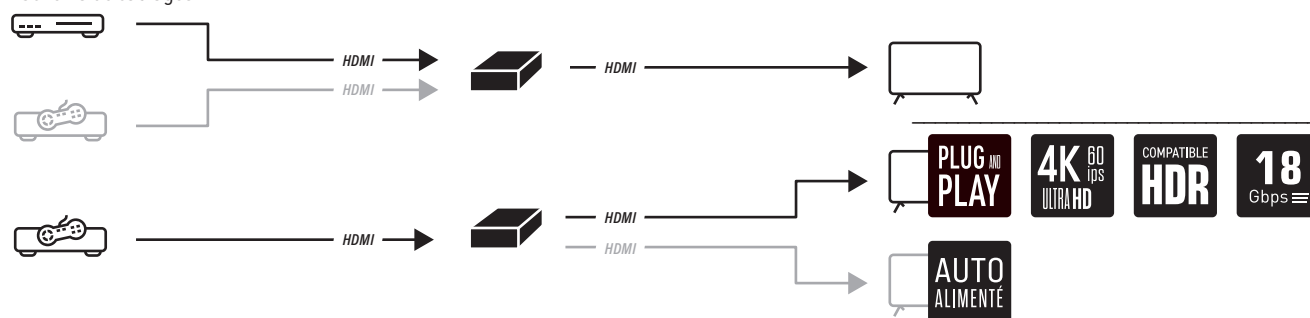

Schéma de câblages :