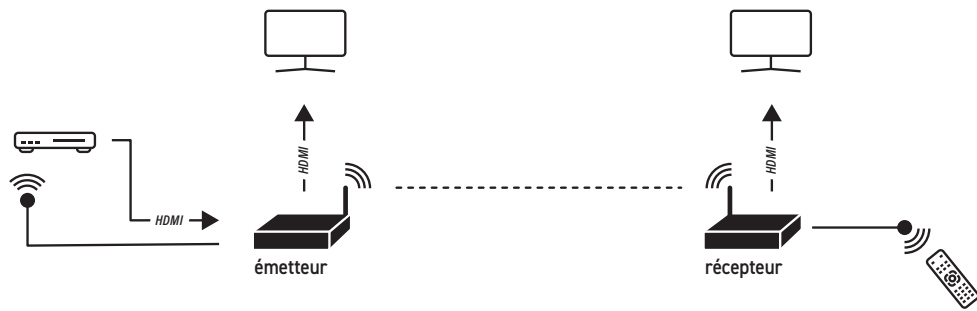

Spécifications Techniques :

Émetteur :	• Entré 1 : 1 HDMI A
	• Entré 2 : 1 Jack 3.5mm (pour cellule IR)
	• Sortie 1 : 2 antennes émettrices
	• Sortie 2 : 1 HDMI A
Récepteur :	• Entré 1 : 2 antennes réceptrices
	• Sortie 1 : 1 HDMI A
	• Sortie 2 : 1 Jack 3.5mm (pour cellule IR)
Fct déport télécommande	• Oui
Compatibilité Décodeur	• N'EST PAS COMPATIBLE Canal SAT G5
Extraction du son	• Non
Plug & Play	• Oui
Mode CEC	• Non
Mode EDID	• Non
Synchro Auto Résolutions	• Oui
Smart Charge	• Non
Protocole de sécurité	• HDCP
Protocole trans. données	• HDMI 2.0
Bande passante	• 7.2 Gbps
Débit des données	• 7,2 Gbps
Dist. maxi du signal	• 50 m
Résolution de l'image	• FULL HD - 1920x1080p @60 Hz

**PLUG AND
PLAY**
**1080p
60
FPS
FULL HD**
**7.2
Gbps**

Schéma de câblages :

ERARD SAS 38230 CHAVANOZ France