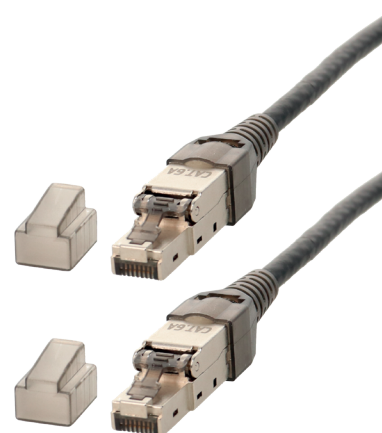

**Cordon RJ45 M / M - Cat. 6a S/FTP - CAD**

Référence : 522023

EAN13 : 3185285220231

**Spécifications Techniques :**

Longueur	10 mètre(s)
Connecteurs	RJ45 mâle RJ45 mâle
Matériaux des fiches	Métal
Finition des connecteurs	Connecteurs plaqués nickel
Diamètre du câble	6.2 mm
Catégorie RJ45	6a S/FTP
Type de blindage	S/FTP
Couleur de la gaine	Gris

**Caractéristiques Générales (dimensions, poids, couleurs, matières) :**

Couleur	Métal + Gris
---------	--------------

**Autres :**

Durée de garantie	Garantie 2 ans
-------------------	----------------