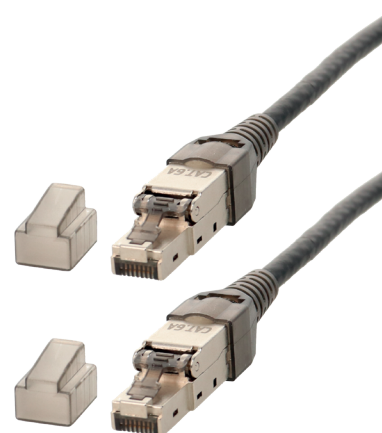

Cordon RJ45 M / M - Cat. 6a S/FTP - CAD

Référence : 522024

EAN13 : 3185285220248

Spécifications Techniques :

Longueur	15 mètre(s)
Connecteurs	RJ45 mâle RJ45 mâle
Matériaux des fiches	Métal
Finition des connecteurs	Connecteurs plaqués nickel
Diamètre du câble	6.2 mm
Catégorie RJ45	6a S/FTP
Type de blindage	S/FTP
Couleur de la gaine	Gris

Caractéristiques Générales (dimensions, poids, couleurs, matières) :

Couleur	Métal + Gris
---------	--------------

Autres :

Durée de garantie	Garantie 2 ans
-------------------	----------------