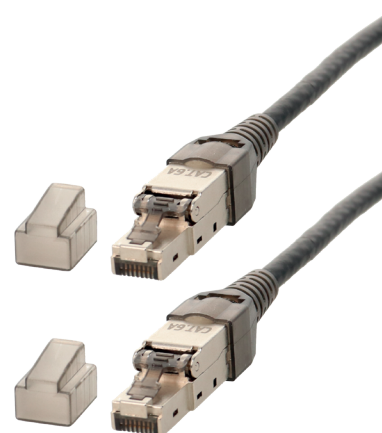

Cordon RJ45 M / M - Cat. 6a S/FTP - CAD

Référence : 522025

EAN13 : 3185285220255

Spécifications Techniques :

Longueur	20 mètre(s)
Connecteurs	RJ45 mâle RJ45 mâle
Matériaux des fiches	Métal
Finition des connecteurs	Connecteurs plaqués nickel
Diamètre du câble	6.2 mm
Catégorie RJ45	6a S/FTP
Type de blindage	S/FTP
Couleur de la gaine	Gris

Caractéristiques Générales (dimensions, poids, couleurs, matières) :

Couleur	Métal + Gris
---------	--------------

Autres :

Durée de garantie	Garantie 2 ans
-------------------	----------------