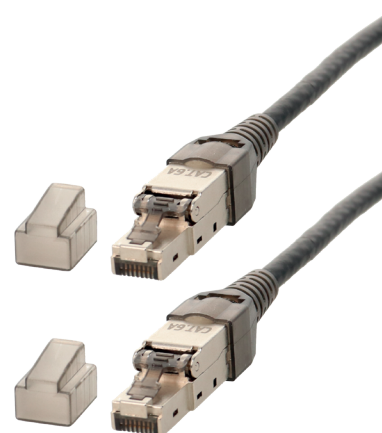

Cordon RJ45 M / M - Cat. 6a S/FTP - CAD

Référence : 522021

EAN13 : 3185285220217

Spécifications Techniques :

Longueur	3 mètre(s)
Connecteurs	RJ45 mâle RJ45 mâle
Matériaux des fiches	Métal
Finition des connecteurs	Connecteurs plaqués nickel
Diamètre du câble	6.2 mm
Catégorie RJ45	6a S/FTP
Type de blindage	S/FTP
Couleur de la gaine	Gris

Caractéristiques Générales (dimensions, poids, couleurs, matières) :

Couleur	Métal + Gris
---------	--------------

Autres :

Durée de garantie	Garantie 2 ans
-------------------	----------------