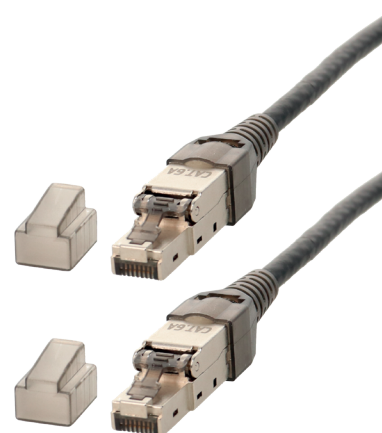

Cordon RJ45 M / M - Cat. 6a S/FTP - CAD

Référence : 522022

EAN13 : 3185285220224

Spécifications Techniques :

Longueur	5 mètre(s)
Connecteurs	RJ45 mâle RJ45 mâle
Matériaux des fiches	Métal
Finition des connecteurs	Connecteurs plaqués nickel
Diamètre du câble	6.2 mm
Catégorie RJ45	6a S/FTP
Type de blindage	S/FTP
Couleur de la gaine	Gris

Caractéristiques Générales (dimensions, poids, couleurs, matières) :

Couleur	Métal + Gris
---------	--------------

Autres :

Durée de garantie	Garantie 2 ans
-------------------	----------------