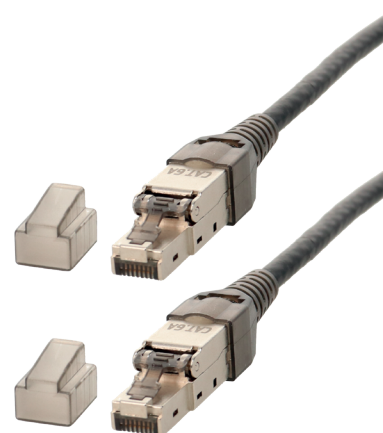

Cordon RJ45 M / M - Cat. 6a S/FTP - CAD

Référence : 522027

EAN13 : 3185285220279

Spécifications Techniques :

Longueur	50 mètre(s)
Connecteurs	RJ45 mâle RJ45 mâle
Matériaux des fiches	Métal
Finition des connecteurs	Connecteurs plaqués nickel
Diamètre du câble	6.2 mm
Catégorie RJ45	6a S/FTP
Type de blindage	S/FTP
Couleur de la gaine	Gris

Caractéristiques Générales (dimensions, poids, couleurs, matières) :

Couleur	Métal + Gris
---------	--------------

Autres :

Durée de garantie	Garantie 2 ans
-------------------	----------------