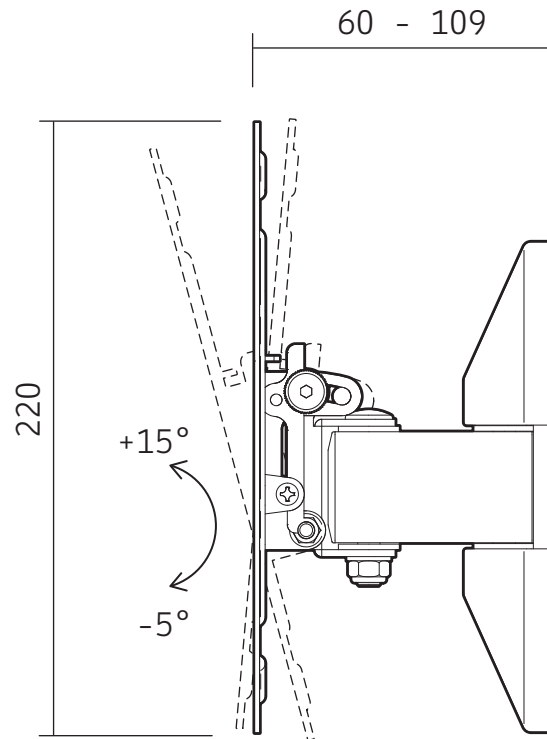

SUPPORT MURAL POUR ÉCRAN PLAT INCLINABLE ET ORIENTABLE

1

VESA : 75x75 à 200x200 MM
POUR ÉCRANS : 19"-43" 48-109 CM
DISTANCE AU MUR : 60-109 MM

NOTICE v1.3

REF : 118220

M 30kg**MEDIAFIX**[®]