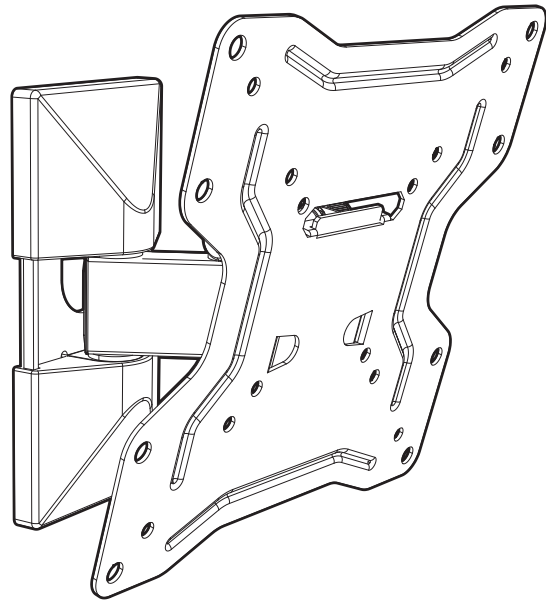

SUPPORT MURAL POUR ÉCRAN PLAT INCLINABLE ET ORIENTABLE

1

VESA : 75x75 à 200x200 MM
POUR ÉCRANS : 19"-43" 48-109 CM
DISTANCE AU MUR : 60-109 MM

NOTICE v1.3

REF : 118220

M 30kg**MEDIAFIX**[®]