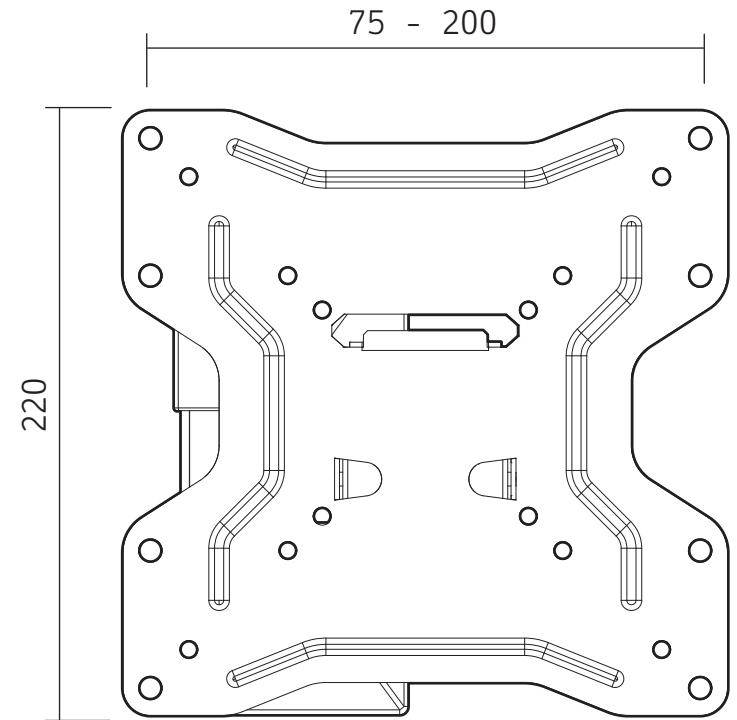

SUPPORT MURAL POUR ÉCRAN PLAT INCLINABLE ET ORIENTABLE

1

VESA : 75x75 à 200x200 MM
POUR ÉCRANS : 19"-43" 48-109 CM
DISTANCE AU MUR : 60-109 MM

NOTICE v1.3

REF : 118220

M 30kg**MEDIAFIX**[®]