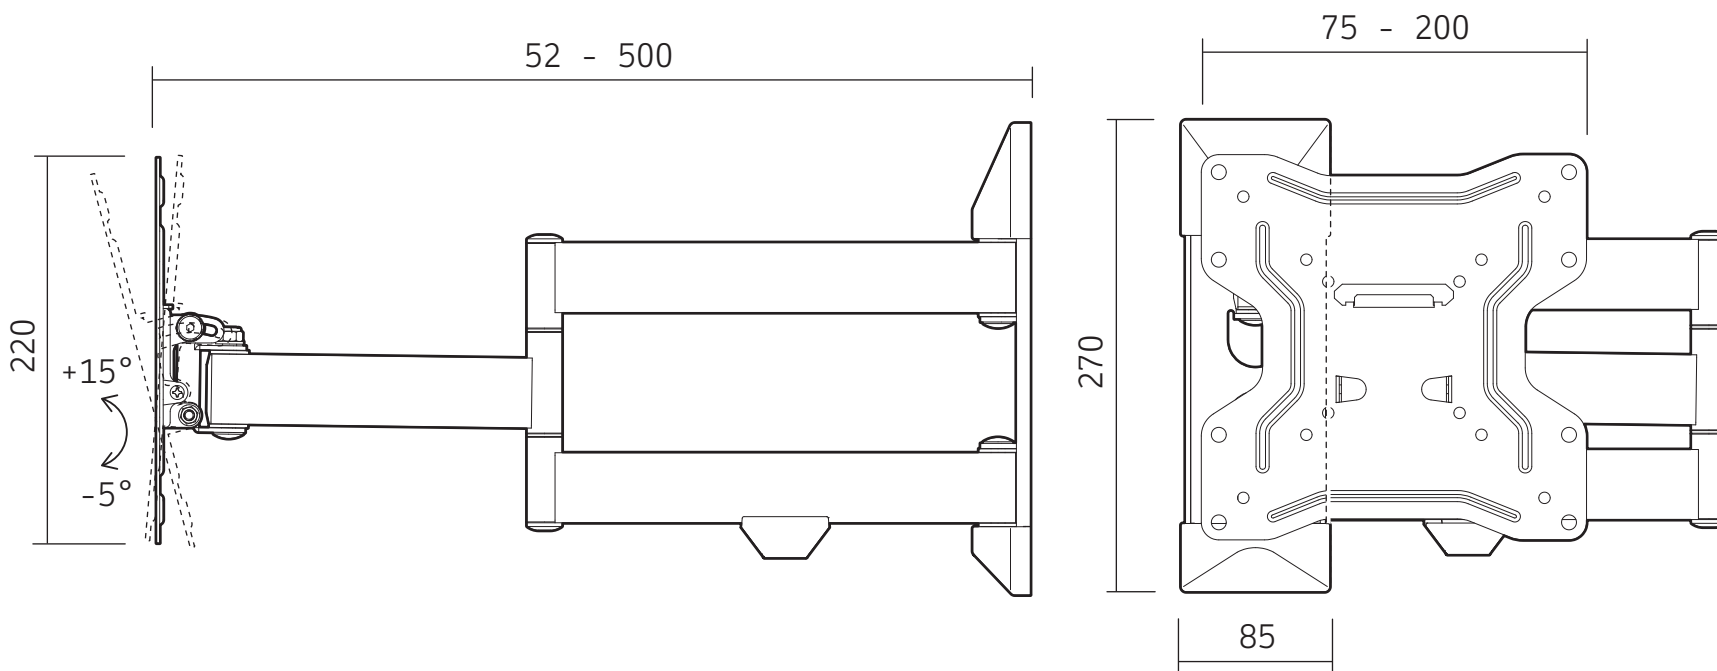

Pensez à donner ou recycler.

Association
ou

Magasin
ou

Déchèterie

<https://quefaireemesdechets.fr>

SUPPORT MURAL POUR ÉCRAN PLAT INCLINABLE ET ORIENTABLE

4

VESA : 75x75 à 200x200 MM
 POUR ÉCRANS : 19"-43" 48-109 CM
 DISTANCE AU MUR : 52-500 MM

NOTICE v1.2

REF : 118420

M 30kg

MEDIAFIX[®]