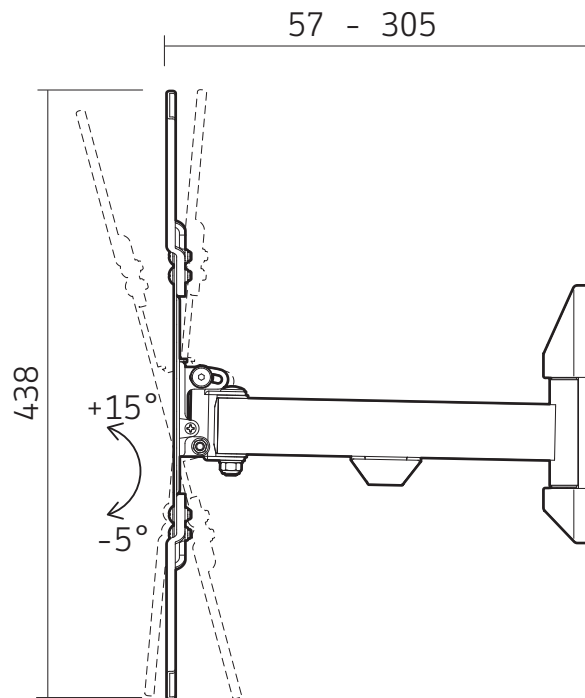

Pensez à donner ou recycler.

Association

ou

Magasin

ou

Déchèterie

<https://quefairemesdechets.fr>

SUPPORT MURAL POUR ÉCRAN PLAT INCLINABLE ET ORIENTABLE

2

VESA : 75x75 à 400x400 MM
POUR ÉCRANS : 30"-65" 76-165 CM
DISTANCE AU MUR : 57-305 MM

NOTICE v1.2

REF : 118440

L 30kg

MEDIAFIX®

118440_mediafix-2_notice_v1-2_202010