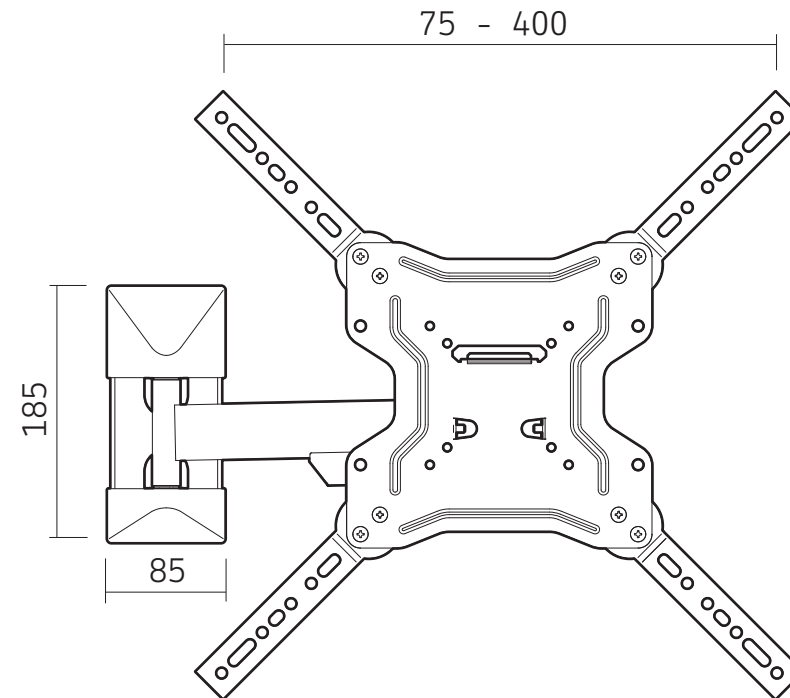

Pensez à donner ou recycler.

Association

ou

Magasin

ou

Déchèterie

<https://quefairemesdechets.fr>

SUPPORT MURAL POUR ÉCRAN PLAT INCLINABLE ET ORIENTABLE

2

VESA : 75x75 à 400x400 MM
POUR ÉCRANS : 30"-65" 76-165 CM
DISTANCE AU MUR : 57-305 MM

NOTICE v1.2

REF : 118440

L 30kg

MEDIAFIX®

118440_mediafix-2_notice_v1-2_202010