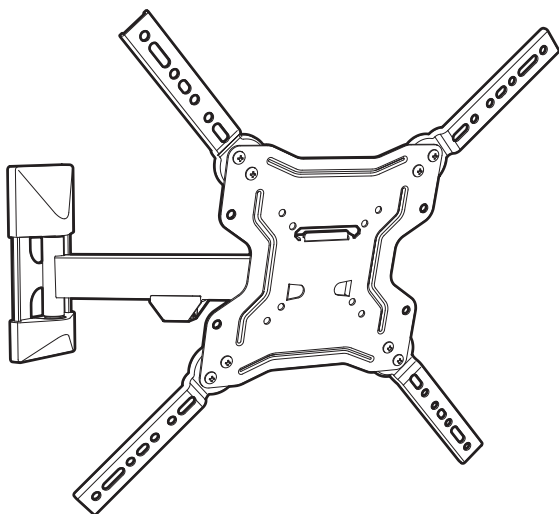

Pensez à donner ou recycler.

Association

ou

Magasin

ou

Déchèterie

<https://quefairemesdechets.fr>

SUPPORT MURAL POUR ÉCRAN PLAT INCLINABLE ET ORIENTABLE

2

VESA : 75x75 à 400x400 MM
POUR ÉCRANS : 30"-65" 76-165 CM
DISTANCE AU MUR : 57-305 MM

NOTICE v1.2

REF : 118440

L 30kg

MEDIAFIX®

118440_mediafix-2_notice_v1-2_202010