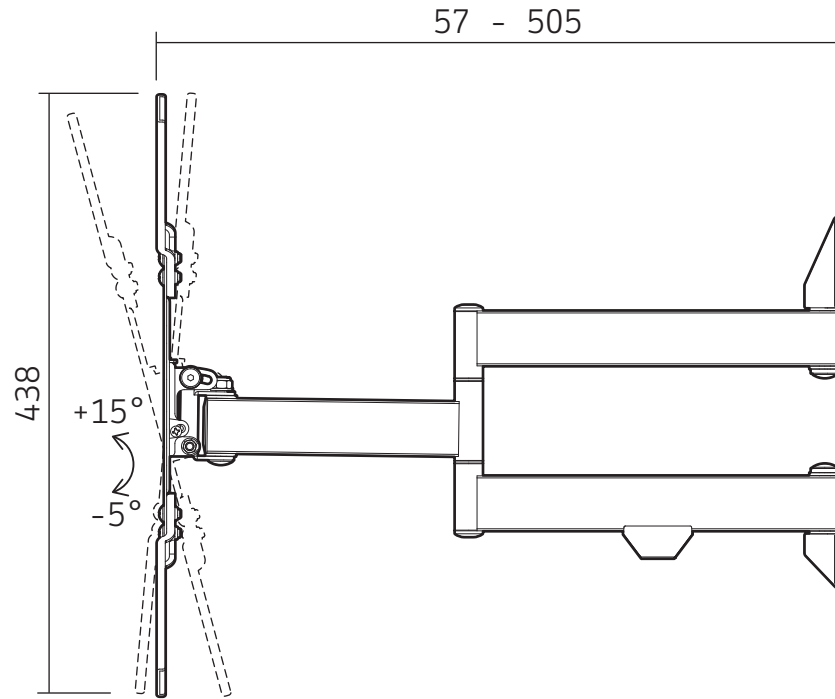

# SUPPORT MURAL POUR ÉCRAN PLAT INCLINABLE ET ORIENTABLE

5

VESA : 75x75 à 400x400 MM  
POUR ÉCRANS : 30"-65" 76-165 CM  
DISTANCE AU MUR : 57-505 MM

NOTICE v1.2

REF : 118540

L 30kg