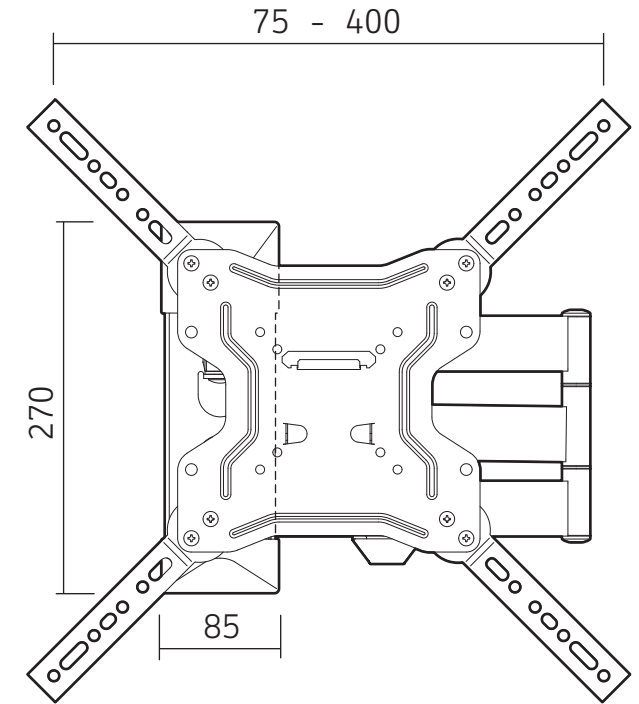

# SUPPORT MURAL POUR ÉCRAN PLAT INCLINABLE ET ORIENTABLE

5

VESA : 75x75 à 400x400 MM  
POUR ÉCRANS : 30"-65" 76-165 CM  
DISTANCE AU MUR : 57-505 MM

NOTICE v1.2

REF : 118540

L 30kg