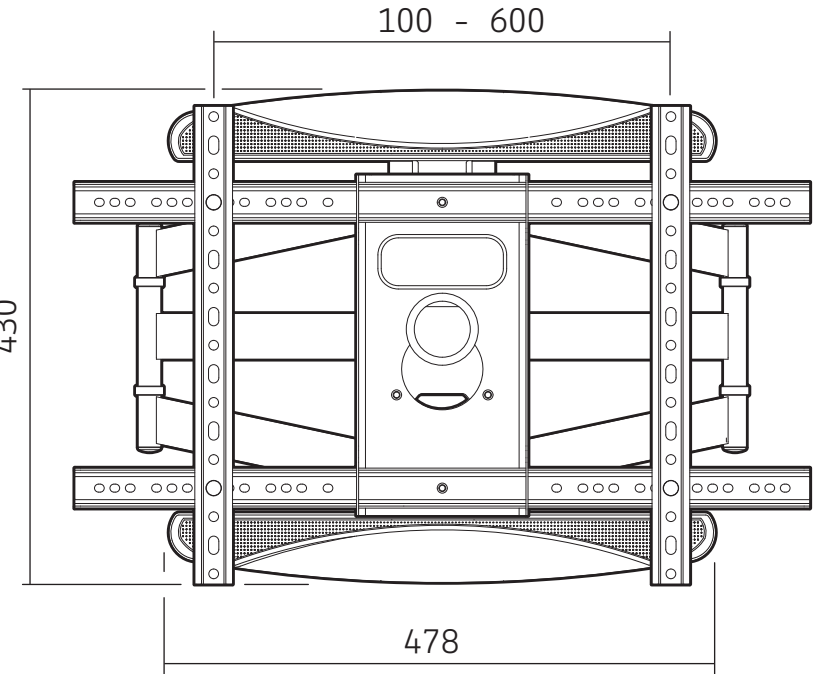

Pensez à donner ou recycler.

Association
ou

Magasin
ou

Déchèterie

<https://quefairemesdechets.fr>

SUPPORT MURAL POUR ÉCRAN PLAT INCLINABLE ET ORIENTABLE

7

VESA : 100x100 à 600x400 MM
 POUR ÉCRANS : 30"-80" 76-203 CM
 DISTANCE AU MUR : 60-500 MM

NOTICE v1.0

REF : 118640

XL 60kg

MEDIAFIX[®]