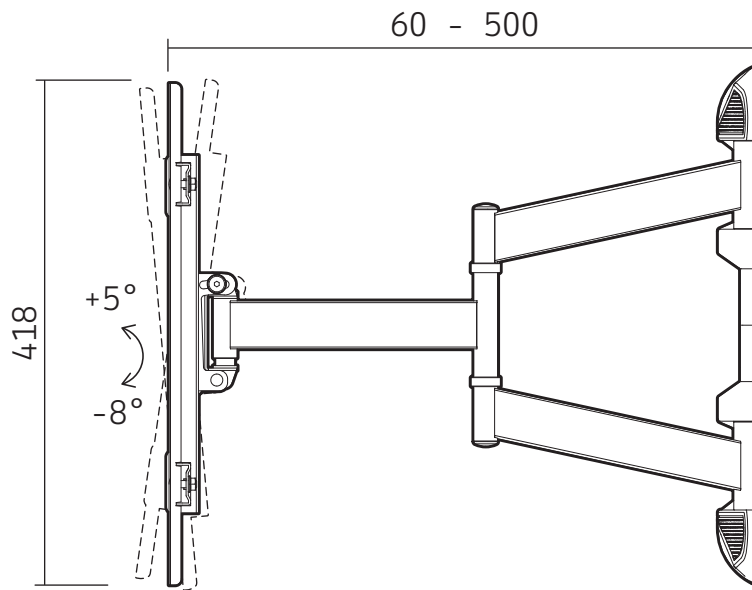

Pensez à donner ou recycler.

Association
ou

Magasin
ou

Déchèterie

<https://quefairemesdechets.fr>

SUPPORT MURAL POUR ÉCRAN PLAT INCLINABLE ET ORIENTABLE

7

VESA : 100x100 à 600x400 MM
 POUR ÉCRANS : 30"-80" 76-203 CM
 DISTANCE AU MUR : 60-500 MM

NOTICE v1.0

REF : 118640

XL 60kg

MEDIAFIX[®]