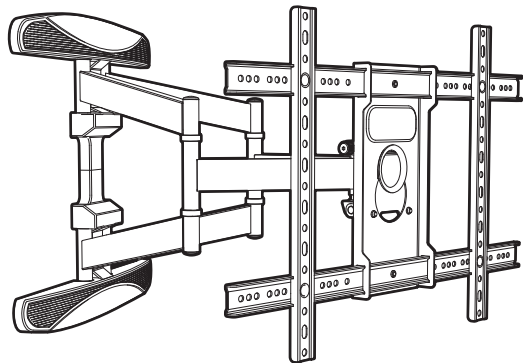

Pensez à donner ou recycler.

Association
ou

Magasin
ou

Déchèterie

<https://quefairemesdechets.fr>

SUPPORT MURAL POUR ÉCRAN PLAT INCLINABLE ET ORIENTABLE

7

VESA : 100x100 à 600x400 MM
 POUR ÉCRANS : 30"-80" 76-203 CM
 DISTANCE AU MUR : 60-500 MM

NOTICE v1.0

REF : 118640

XL 60kg

MEDIAFIX[®]