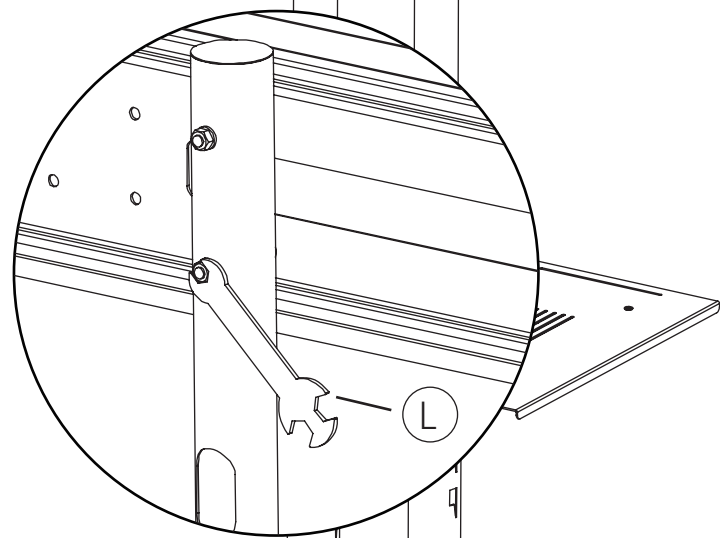

NOTICE v1.0

XL 40kg

MEDIAFIX®

7

8

9