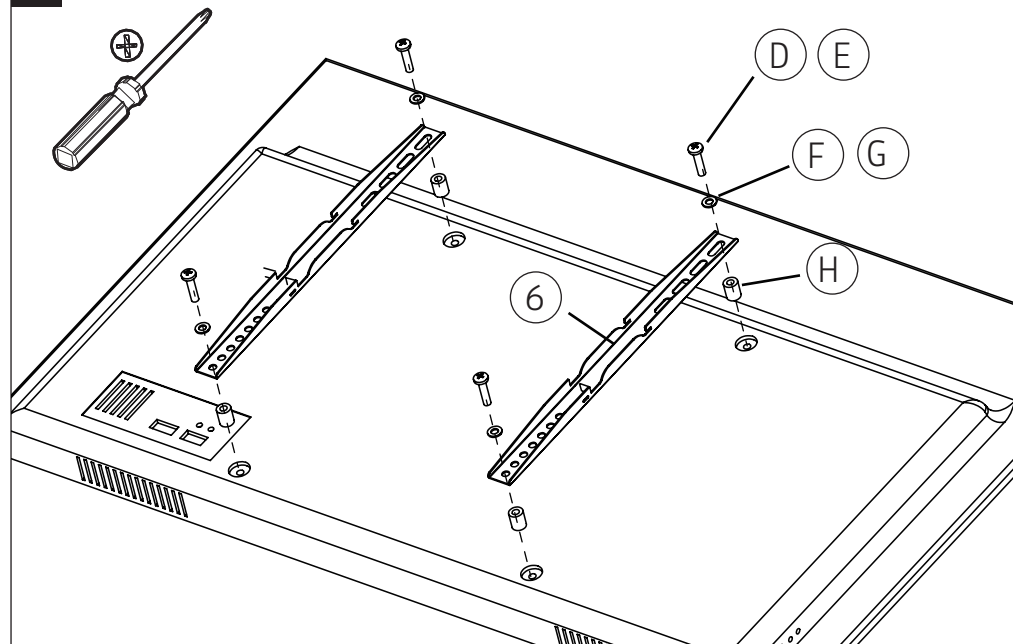

NOTICE v1.0

XL 40kg

MEDIAFIX®

7

8

9