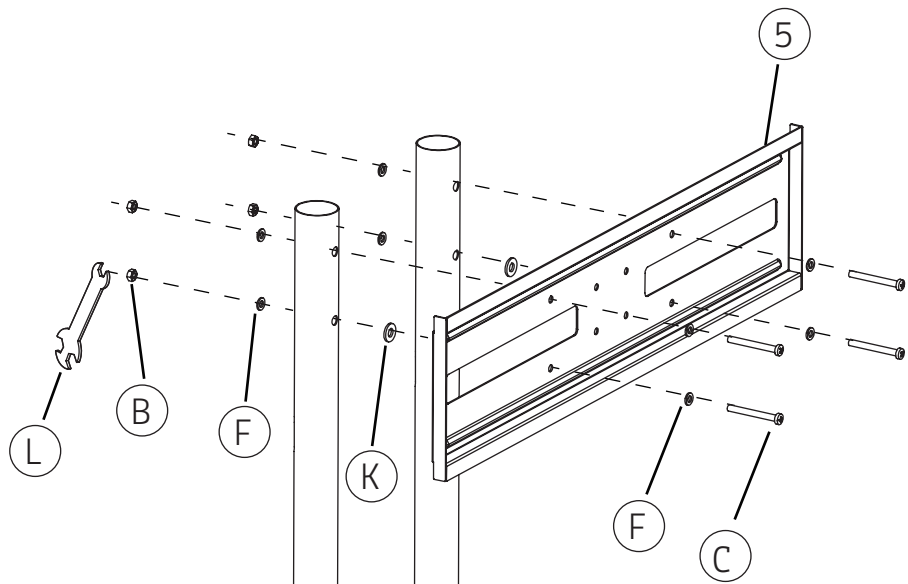

NOTICE v1.0

XL 40kg

MEDIAFIX®

7

8

9