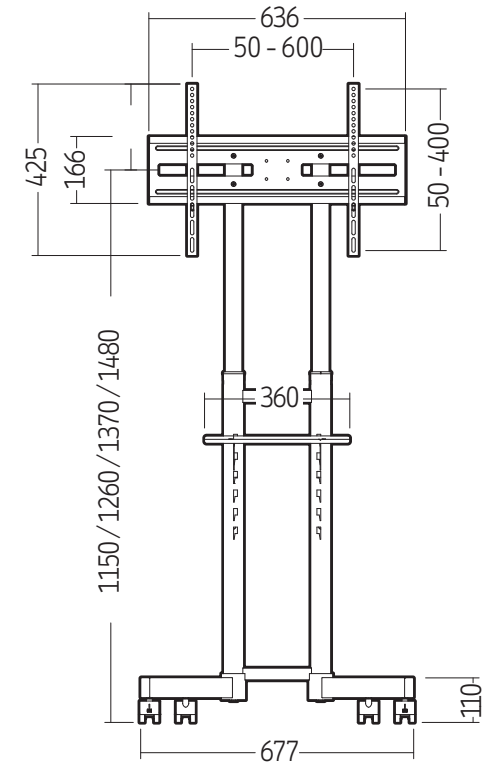

FR
Pensez à donner ou recycler.
 Association ou Magasin ou Déchèterie

<https://quefairedemesdechets.fr>

COLONNE PRO MOBILE POUR ÉCRAN PLAT HAUTEUR RÉGLABLE

REF : 118650

VESA : 75x75 - 600x400 MM
 POUR ÉCRANS : 40" - 85" 101x215 CM
 POIDS SUPPORTÉS : 40kg max. 4kg max.

NOTICE v1.0

XL 40kg

MEDIAFIX®

7

8

9