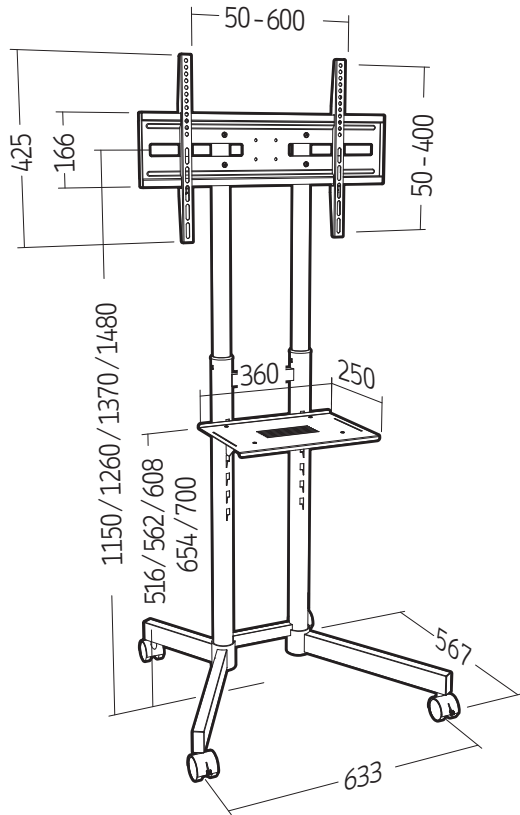

FR
Pensez à donner ou recycler.
 Association ou Magasin ou Déchèterie

<https://quefairedemesdechets.fr>

COLONNE PRO MOBILE POUR ÉCRAN PLAT HAUTEUR RÉGLABLE

REF : 118650

VESA : 75x75 - 600x400 MM
 POUR ÉCRANS : 40" - 85" 101x215 CM
 POIDS SUPPORTÉS : 40kg max. 4kg max.

NOTICE v1.0

XL 40kg

MEDIAFIX®

7

8

9