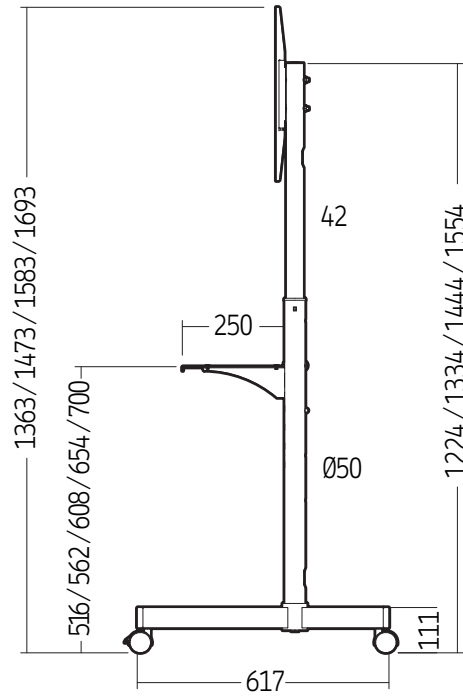

FR
Pensez à donner ou recycler.
 Association ou Magasin ou Déchèterie

<https://quefairedemesdechets.fr>

COLONNE PRO MOBILE POUR ÉCRAN PLAT HAUTEUR RÉGLABLE

REF : 118650

VESA : 75x75 - 600x400 MM
 POUR ÉCRANS : 40" - 85" 101x215 CM
 POIDS SUPPORTÉS : 40kg max. 4kg max.

NOTICE v1.0

XL 40kg

MEDIAFIX®

7

8

9