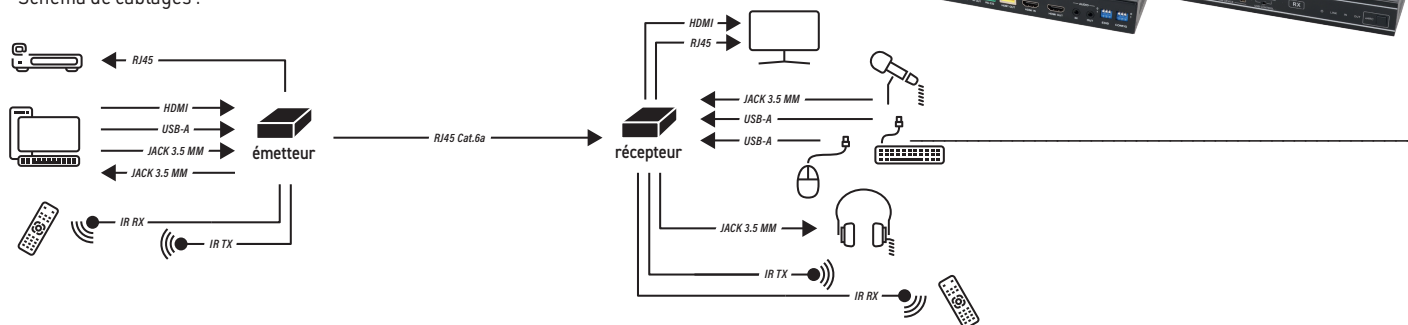

Extendeur KVM HDMI via RJ45 + extraction son - HDBaseT - 8K

Référence : 726920

EAN13 : 3185287269207

Usage	• Permet de piloter une tour de PC à partir de deux postes distincts
Matériau du boîtier	• Métal
Dimensions boîtier	• 200 x 100 x 30
Dimensions (L x H x P)	• 200 x 100 x 30
Dimensions émetteur	• 200 x 100 x 30 (L x P x H)
Dimensions récepteur	• 200 x 100 x 30 (L x P x H)
Poids émetteur	• 571 grammes
Poids récepteur	• 571 grammes

Spécifications Techniques :

Fct déport télécommande	• Oui
Plug & Play	• Oui
Synchro Auto Résolutions	• Oui

Autres :

Durée de garantie	• Garantie 2 ans

Schéma de câblages :

ERARD SAS 38230 CHAVANOZ France