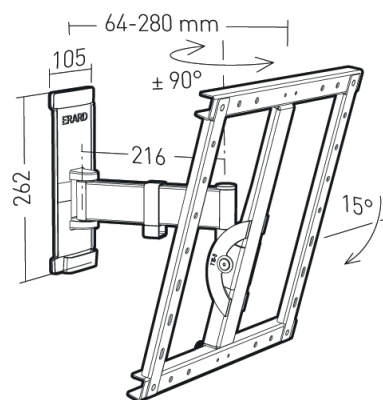

WAMADAPTPLACO

- Système de fixation compatible avec des plaques de plâtres montées sur rails
- Système permettant un entraxe de fixation de 100mm
- Réglage latéral au pas de 28 mm, permettant le décentrage de l'écran par rapport à la platine selon vos besoins.
- Caches de points de fixation muraux inclus pour une finition esthétique.
- Détecteur de rail fourni pour un positionnement précis sur la structure métallique.

Taille de l'écran supportée	40" - 80"
Poids maximum écran supporté (kg)	35
Fonction	Inclinable & orientable
Inclinaison	+0/-15°
Orientation	+/-90°
VESA compatible	100x300,200x100,200x150,200x200,200x300,200x400,300x100,300x150,300x200,300x300,400x100,400x150,400x200,400x300,400x400
Finition	Anodisé texturé
Matériaux	Aluminium
Couleur	Titane
Distance au mur minimum (mm)	64
Distance au mur maximum (mm)	280
Installation sur un mur en placo	Oui
Sécurité anti-décrochement de l'écran	Oui
Réglage de l'horizontalité de l'écran	Oui
Compatibilité écran oled	Oui si dos d'écran plat
Rondelles excentriques d'aide aux perçages	Oui
Produit pré-monté	Oui
Temps de montage	15 minutes
Personne(s) pour montage	1 personne
Visserie murale incluse	Pour mur plein
Visserie pour écran	Vis Ø6 Vis Ø8
Garantie	10 ans