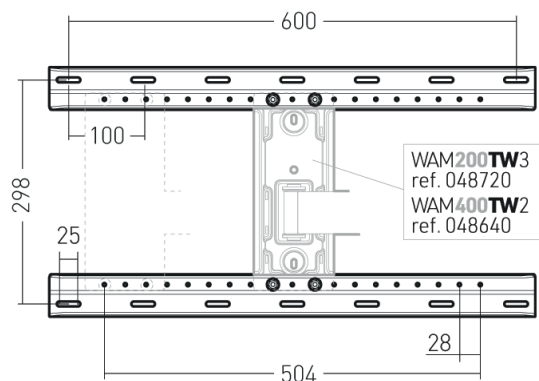

WAMADAPTPLACO

- Système de fixation compatible avec des plaques de plâtres montées sur rails
- Système permettant un entraxe de fixation de 100mm
- Réglage latéral au pas de 28 mm, permettant le décentrage de l'écran par rapport à la platine selon vos besoins.
- Caches de points de fixation muraux inclus pour une finition esthétique.
- Détecteur de rail fourni pour un positionnement précis sur la structure métallique.

Taille de l'écran supportée	40" - 80"
Poids maximum écran supporté (kg)	35
Fonction	Inclinable & orientable
Inclinaison	+0/-15°
Orientation	+/-90°
VESA compatible	100x300,200x100,200x150,200x200,200x300,200x400,300x100,300x150,300x200,300x300,400x100,400x150,400x200,400x300,400x400
Finition	Anodisé texturé
Matériaux	Aluminium
Couleur	Titane
Distance au mur minimum (mm)	64
Distance au mur maximum (mm)	280
Installation sur un mur en placo	Oui
Sécurité anti-décrochement de l'écran	Oui
Réglage de l'horizontalité de l'écran	Oui
Compatibilité écran oled	Oui si dos d'écran plat
Rondelles excentriques d'aide aux perçages	Oui
Produit pré-monté	Oui
Temps de montage	15 minutes
Personne(s) pour montage	1 personne
Visserie murale incluse	Pour mur plein
Visserie pour écran	Vis Ø6 Vis Ø8
Garantie	10 ans