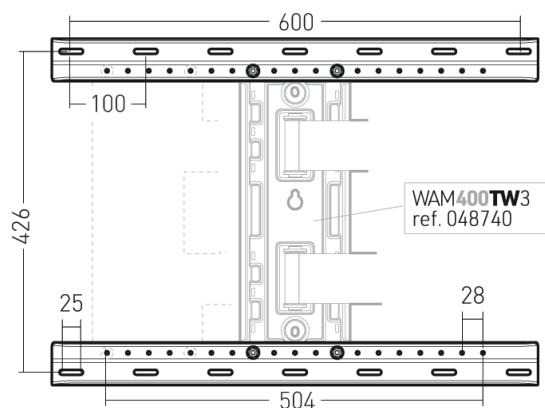

### Ensemble, support inclinable & orientable avec déport 648 mm pour écrans de 40" à 80" + WAMADAPTPLACO

#### WAM400TW3

- Bras en acier, soudure laser, peinture époxy couleur titane
- Platines écran et murale en acier, peinture époxy noire
- Platine murale avec 3 points de fixation
- Rondelles de fixation excentriques pour corriger les erreurs de perçage (2 diamètres disponibles pour une compatibilité avec les tiges filetées de diamètre XX et YY)
- Cache platine clipsable, avec une profondeur adaptée à l'utilisation d'une tige filetée + écrou pour permettre l'installation sur un mur porteur.
- Passe-câbles
- Protections antichoc
- Contient un jeu de cales et de vis pour l'installation d'un écran incurvé ou à dos irrégulier (Kit ADAPT +)
- Compatible tout type d'écran (LCD, LED, OLED, QLED, Mini LED...)

Taille de l'écran supportée	40" - 80"
Poids maximum écran supporté (kg)	35
Fonction	Inclinable & orientable
Inclinaison	+0/-15°
Orientation	+/-90°
VESA compatible	100x300,200x100,200x150,200x200,200x300,200x400,300x100,300x150,300x200,300x300,400x100,400x150,400x200,400x300,400x400
Finition	Anodisé texturé
Matériaux	Aluminium
Couleur	Titane
Distance au mur minimum (mm)	64
Distance au mur maximum (mm)	648
Installation sur un mur en placo	Oui
Sécurité anti-décrochement de l'écran	Oui
Réglage de l'horizontalité de l'écran	Oui
Compatibilité écran oled	Oui si dos d'écran plat
Rondelles excentriques d'aide aux perçages	Oui
Produit pré-monté	Oui
Temps de montage	15 minutes
Personne(s) pour montage	1 personne
Visserie murale incluse	Pour mur plein
Visserie pour écran	Vis Ø6 Vis Ø8
Garantie	10 ans