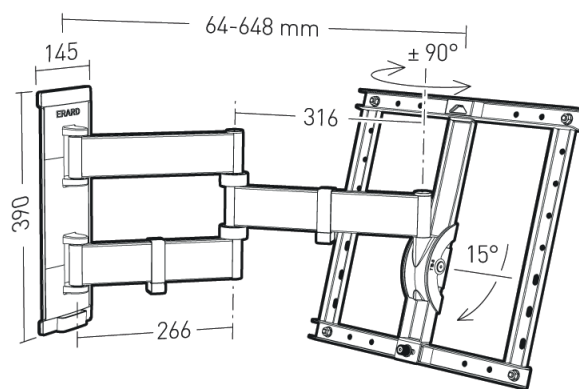

### Ensemble, support inclinable & orientable avec déport 648 mm pour écrans de 40" à 80" + WAMADAPTPLACO

#### WAM400TW3

- Bras en acier, soudure laser, peinture époxy couleur titane
- Platines écran et murale en acier, peinture époxy noire
- Platine murale avec 3 points de fixation
- Rondelles de fixation excentriques pour corriger les erreurs de perçage (2 diamètres disponibles pour une compatibilité avec les tiges filetées de diamètre XX et YY)
- Cache platine clipsable, avec une profondeur adaptée à l'utilisation d'une tige filetée + écrou pour permettre l'installation sur un mur porteur.
- Passe-câbles
- Protections antichoc
- Contient un jeu de cales et de vis pour l'installation d'un écran incurvé ou à dos irrégulier (Kit ADAPT +)
- Compatible tout type d'écran (LCD, LED, OLED, QLED, Mini LED...)

Taille de l'écran supportée	40" - 80"
Poids maximum écran supporté (kg)	35
Fonction	Inclinable & orientable
Inclinaison	+0/-15°
Orientation	+/-90°
VESA compatible	100x300,200x100,200x150,200x200,200x300,200x400,300x100,300x150,300x200,300x300,400x100,400x150,400x200,400x300,400x400
Finition	Anodisé texturé
Matériaux	Aluminium
Couleur	Titane
Distance au mur minimum (mm)	64
Distance au mur maximum (mm)	648
Installation sur un mur en placo	Oui
Sécurité anti-décrochement de l'écran	Oui
Réglage de l'horizontalité de l'écran	Oui
Compatibilité écran oled	Oui si dos d'écran plat
Rondelles excentriques d'aide aux perçages	Oui
Produit pré-monté	Oui
Temps de montage	15 minutes
Personne(s) pour montage	1 personne
Visserie murale incluse	Pour mur plein
Visserie pour écran	Vis Ø6 Vis Ø8
Garantie	10 ans