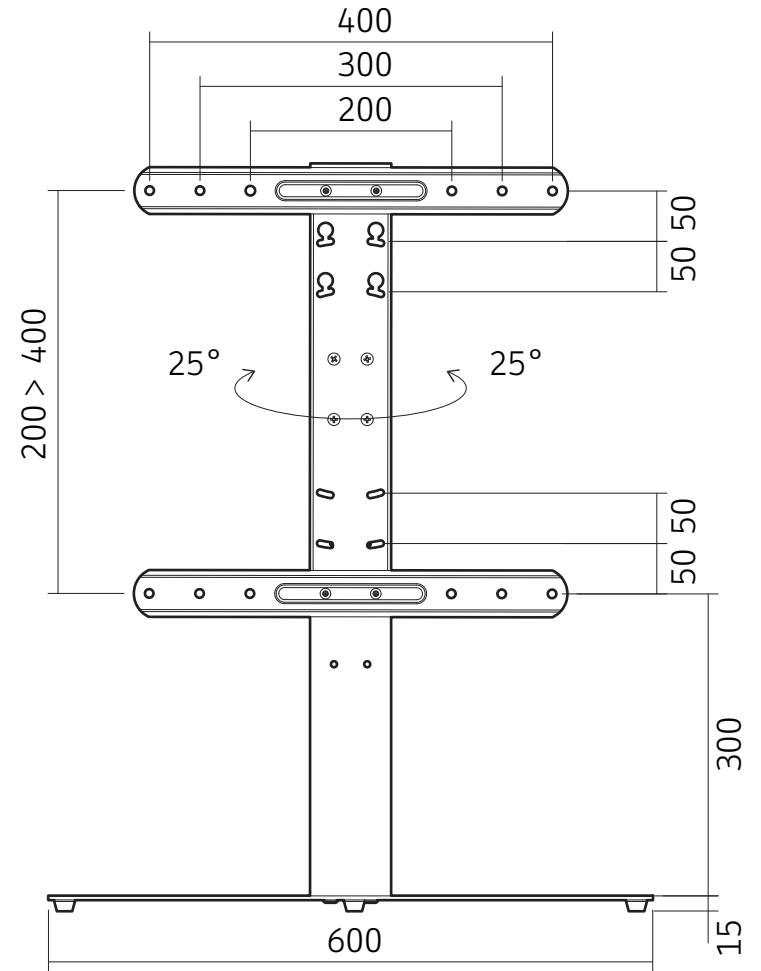

# SUPPORT DE TABLE POUR ÉCRAN PLAT

ORIENTABLE +/- 25°

REF : 118600

VESA : 200x200 à 400x400 MM  
 POUR ÉCRANS : 30"-65" 76-165 CM  
 POIDS MAXI SUPPORTÉ : 30 kg

NOTICE v1.1

**L 30kg**

**MEDIAFIX®**