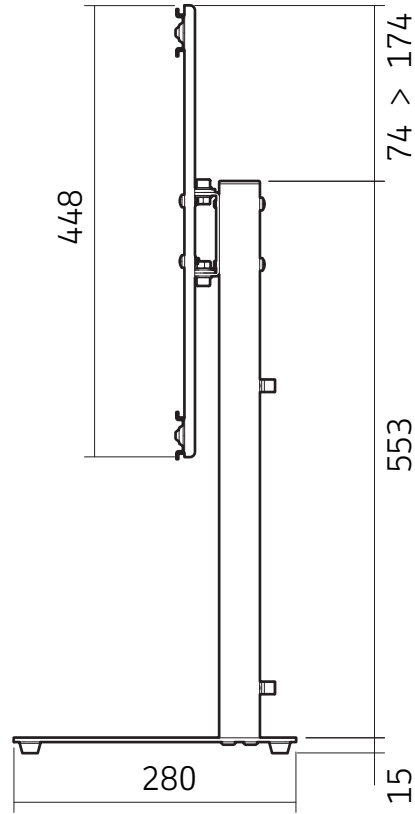

# SUPPORT DE TABLE POUR ÉCRAN PLAT

ORIENTABLE +/- 25°

REF : 118600

VESA : 200x200 à 400x400 MM  
 POUR ÉCRANS : 30"-65" 76-165 CM  
 POIDS MAXI SUPPORTÉ : 30 kg

NOTICE v1.1

**L 30kg**

**MEDIAFIX®**