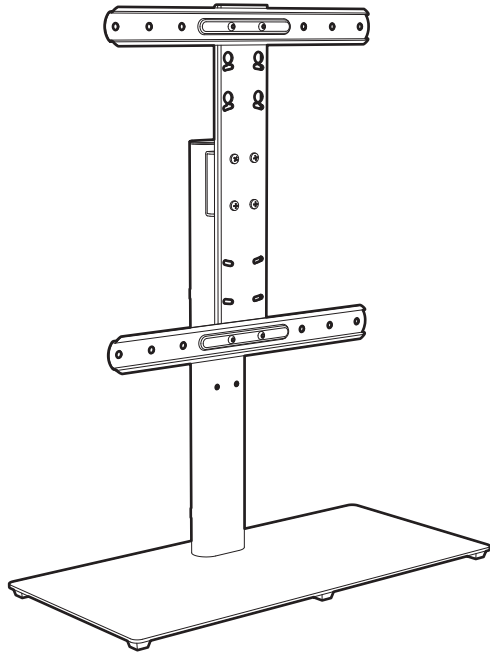

# SUPPORT DE TABLE POUR ÉCRAN PLAT

ORIENTABLE +/- 25°

REF : 118600

VESA : 200x200 à 400x400 MM  
 POUR ÉCRANS : 30"-65" 76-165 CM  
 POIDS MAXI SUPPORTÉ : 30 kg

NOTICE v1.1

**L 30kg**

**MEDIAFIX®**