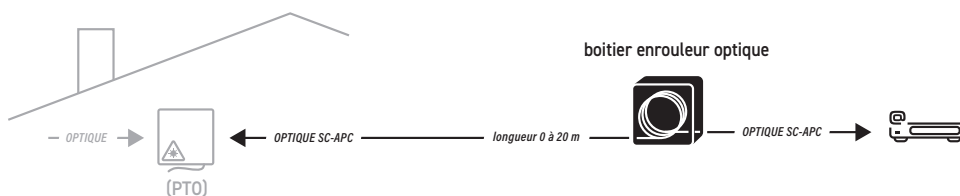

Jarretière optique sur boîtier enrouleur

Référence : 722190

EAN13 : 3185287221908

Longueur	• 30 mètre(s)

Spécifications Techniques :

Autres :

Durée de garantie	• Garantie 2 ans

Schéma de câblages :

ERARD SAS 38230 CHAVANOZ France