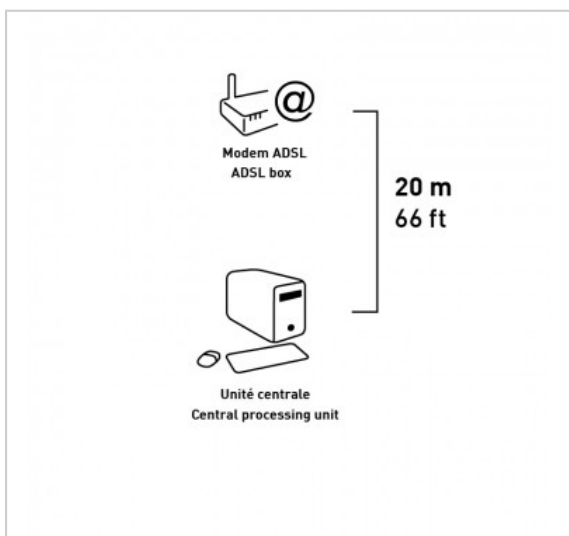

CORDON RJ45

Cat. 5e - U/UTP - DROIT - Mâle / Mâle - 20m

Référence : 722306

FICHE TECHNIQUE

Connecteur 1	RJ45
Connecteur 2	RJ45
Genre 1	Mâle
Genre 2	Mâle
Type de produit	cordon
Longueur en m	20
Compatibilité 3D	0

EN SAVOIR PLUS

- Blindage UTP ▪ Composition : 4 paires torsadées ▪ Fréquence : 100 MHz ▪ Impédance : 100 Ohms