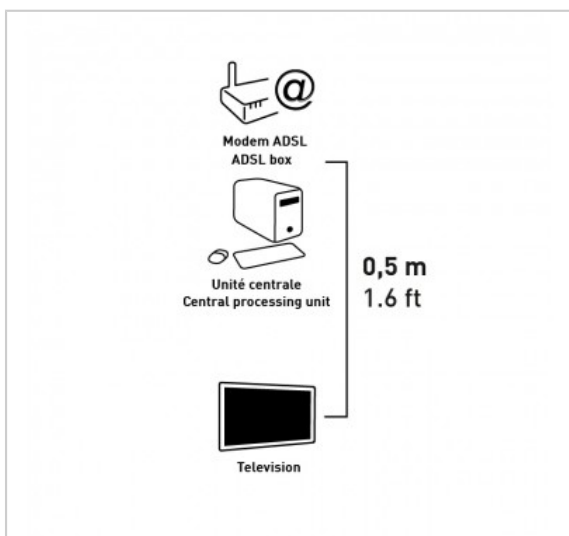

### FICHE TECHNIQUE

Connecteur 1	RJ45
Connecteur 2	RJ45
Genre 1	Mâle
Genre 2	Mâle
Type de produit	cordon
Longueur en m	0,5
Compatibilité 3D	0

### EN SAVOIR PLUS

- Connecteurs blindés ▪ Blindage SSTP ▪ Composition : 4 paires torsadées ▪ Fréquence : 250 MHz ▪ Impédance : 100 Ohms