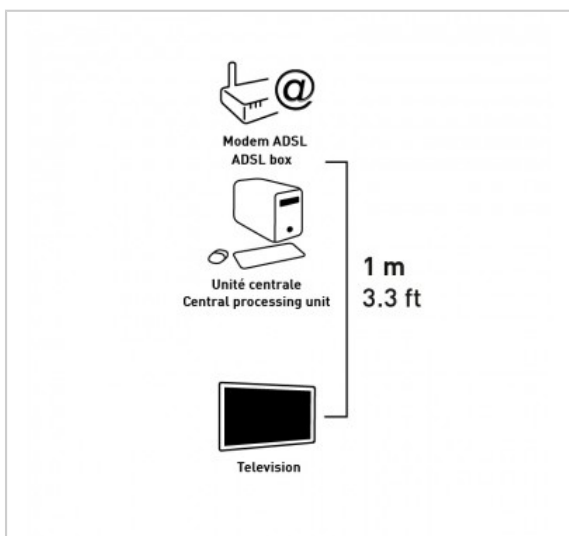

CORDON RJ45

Cat. 6 - S/STP - DROIT - Mâle / Mâle - PRIVILEGE - 1m

Référence : 722356

FICHE TECHNIQUE

Connecteur 1	RJ45
Connecteur 2	RJ45
Genre 1	Mâle
Genre 2	Mâle
Type de produit	cordon
Longueur en m	1
Compatibilité 3D	0

EN SAVOIR PLUS

- Connecteurs blindés ■ Blindage S/STP ■ Composition : 4 paires torsadées ■ Fréquence : 250 MHz ■ Impédance : 100 Ohms