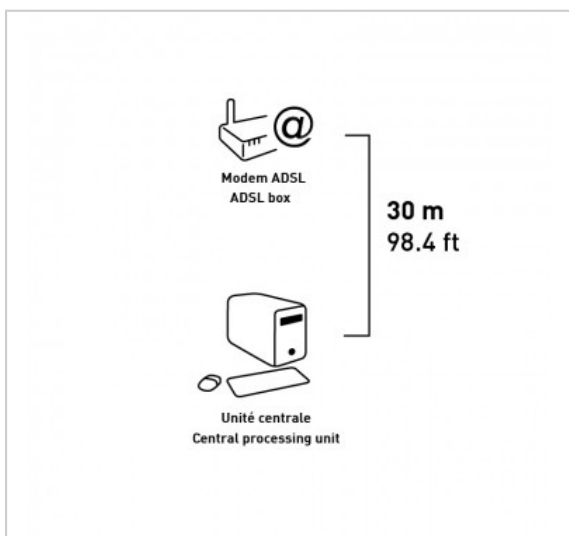

CORDON RJ45

Cat. 6 - S/STP - DROIT - Mâle / Mâle - PRIVILEGE - 30m

Référence : 902380

FICHE TECHNIQUE

Connecteur 1	RJ45
Connecteur 2	RJ45
Genre 1	Mâle
Genre 2	Mâle
Type de produit	cordon
Longueur en m	30
Compatibilité 3D	0

EN SAVOIR PLUS

- Connecteurs blindés
- Blindage SSTP
- Composition : 4 paires torsadées
- Fréquence : 250 MHz
- Impédance : 100 Ohms