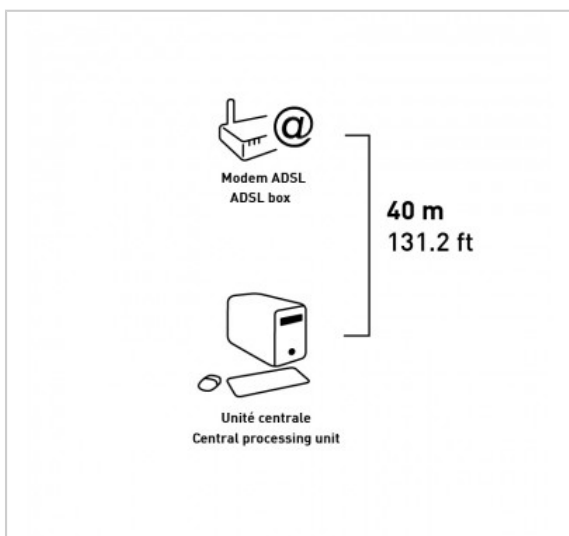

## CORDON RJ45

Cat. 6 - S/STP - DROIT - Mâle / Mâle - PRIVILEGE - 40m

Référence : 902381

### FICHE TECHNIQUE

Connecteur 1	RJ45
Connecteur 2	RJ45
Genre 1	Mâle
Genre 2	Mâle
Type de produit	cordon
Longueur en m	40
Compatibilité 3D	0

### EN SAVOIR PLUS

- Connecteurs blindés
- Blindage SSTP
- Composition : 4 paires torsadées
- Fréquence : 250 MHz
- Impédance : 100 Ohms