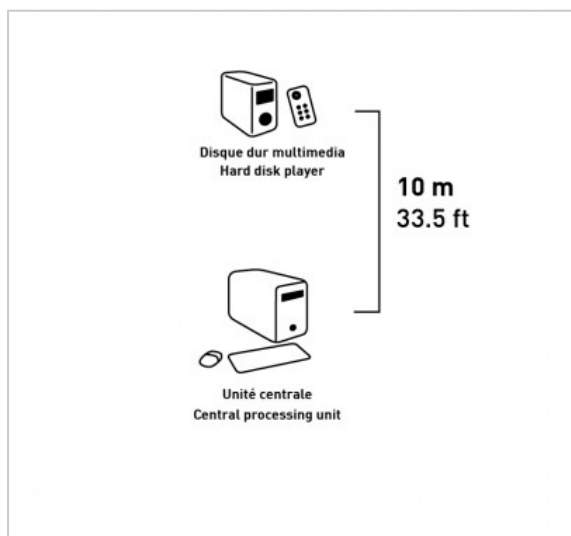

## RALLONGE USB

USB A 2.0 Amplifiée - Mâle / Femelle - 10m

Référence : 722426

### FICHE TECHNIQUE

Connecteur 1	USB A
Connecteur 2	USB A
Genre 1	Mâle
Genre 2	Femelle
Type de produit	rallonges
Longueur en m	10
Compatibilité 3D	0

## EN SAVOIR PLUS

- Protocole USB 2
- Auto-alimenté
- Cascadable sur 3 niveaux