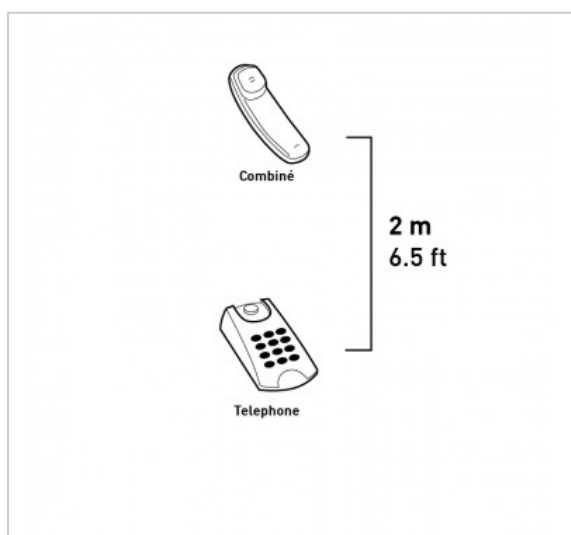

CORDON RJ9

RJ9 spiralé Mâle / Mâle - Blanc - 2m

Référence : 723509

FICHE TECHNIQUE

Connecteur 1	RJ9
Connecteur 2	RJ9
Genre 1	Mâle
Genre 2	Mâle
Couleur	Blanc
Type de produit	cordon
Longueur en m	2
Finition	blanc
Compatibilité 3D	0