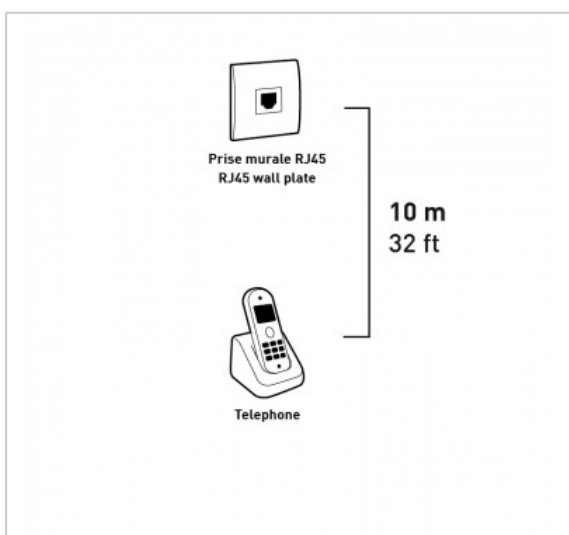

CORDON RJ11

RJ11 Mâle / Mâle - Haut-Débit ADSL - Blanc - 10m

Référence : 723904

FICHE TECHNIQUE

Connecteur 1	RJ11
Connecteur 2	RJ11
Genre 1	Mâle
Genre 2	Mâle
Type de produit	cordon
Longueur en m	10
Finition	blanc
Compatibilité 3D	0