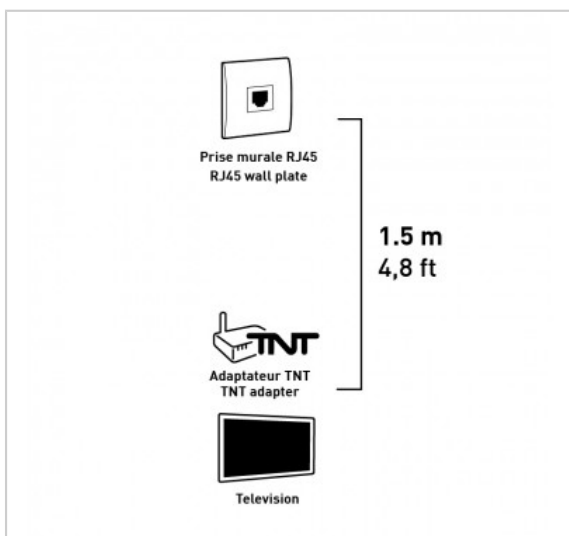

### FICHE TECHNIQUE

Connecteur 1	TV 9,52 mm
Connecteur 2	RJ45
Genre 1	Mâle
Genre 2	Mâle
Type de produit	cordon
Longueur en m	1.5
Finition	nickel