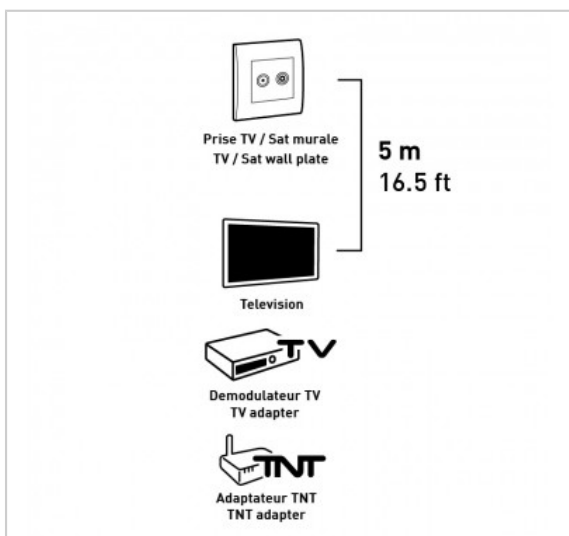

CORDON TV 5m

TV 9,52mm Coudé - Mâle à 90° / Femelle à 90° - PRIVILEGE - 5m + Adaptateur

Référence : 724501

FICHE TECHNIQUE

Connecteur 1	TV 9,52 mm coudé 90°
Connecteur 2	TV 9,52 mm coudé 90°
Genre 1	Mâle
Genre 2	Femelle
Type de produit	cordon
Longueur en m	5
Finition	plaqués OR
Compatibilité 3D	0

EN SAVOIR PLUS

- Blindage renforcé
- 5C2V
- Inclus : 1 adaptateur TV 9,52 mm Mâle / Mâle