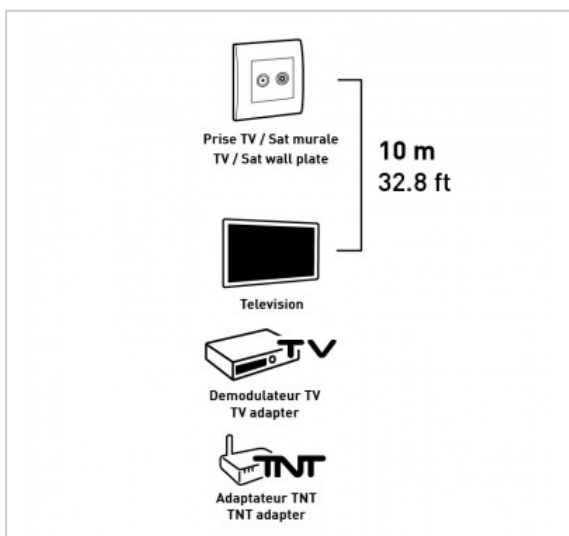

CORDON TV

TV 9,52mm - 19VATC - Filtré - Mâle / Femelle - PRIVILEGE - 10m + Adaptateur

Référence : 724634

FICHE TECHNIQUE

Connecteur 1	TV 9,52 mm
Connecteur 2	TV 9,52 mm
Genre 1	Mâle
Genre 2	Femelle
Type de produit	cordon
Longueur en m	10
Finition	plaqués OR
Compatibilité 3D	0

EN SAVOIR PLUS

- Blindage renforcé ▪ 19 VATC - Filtré ▪ Inclus : 1 adaptateur TV 9,52 mm Mâle / Mâle