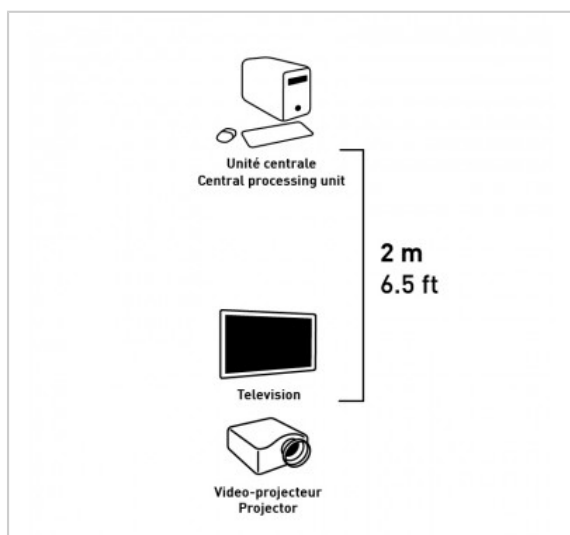

CORDON VGA

VGA (HD 15) - Filtré - Mâle / Femelle - PRIVILEGE - 2m

Référence : 727515

FICHE TECHNIQUE

Connecteur 1	VGA
Connecteur 2	VGA
Genre 1	Mâle
Genre 2	Femelle
Type de produit	rallonges
Longueur en m	2
Finition	plaqués OR
Compatibilité 3D	0