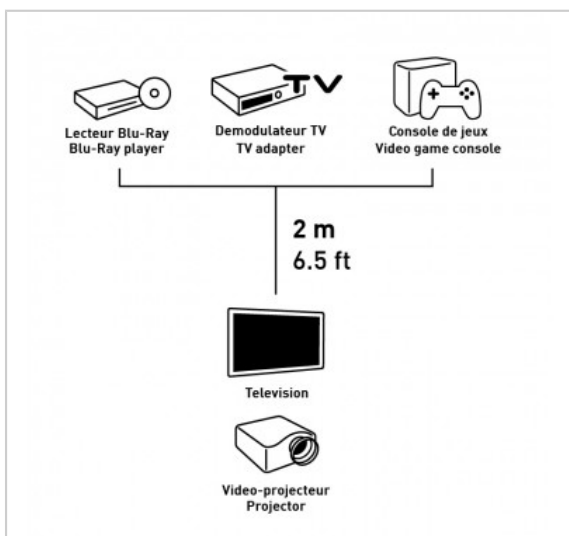

CORDON HDMI

HDMI 1.4 Chrome - HIGH SPEED WITH ETHERNET - Type A Mâle / Mâle - PRIVILEGE - 5m

Référence : 727852

FICHE TECHNIQUE

Connecteur 1	HDMI A
Connecteur 2	HDMI A
Genre 1	Mâle
Genre 2	Mâle
Type de produit	cordon
Longueur en m	5
Finition	plaqués OR
Compatibilité 3D	1