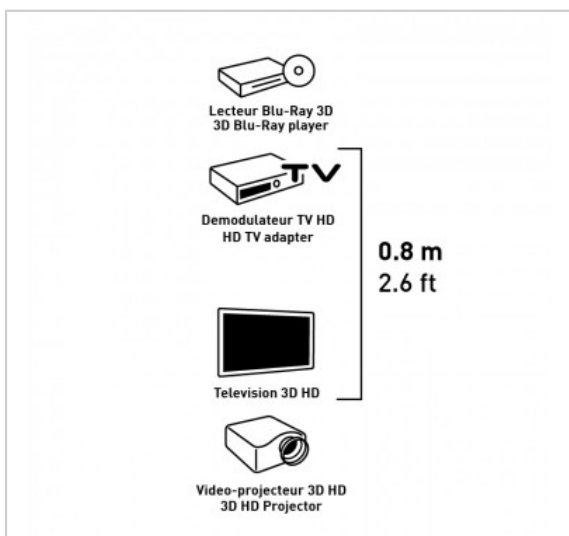

## CORDON HDMI

HDMI 1.4 - HIGH SPEED WITH ETHERNET - Type A Mâle / Mâle - PRIVILEGE - 0m80

Référence : 727878

### FICHE TECHNIQUE

Connecteur 1	HDMI A
Connecteur 2	HDMI A
Genre 1	Mâle
Genre 2	Mâle
Type de produit	cordon
Longueur en m	0.80
Finition	plaqués OR
Compatibilité 3D	1