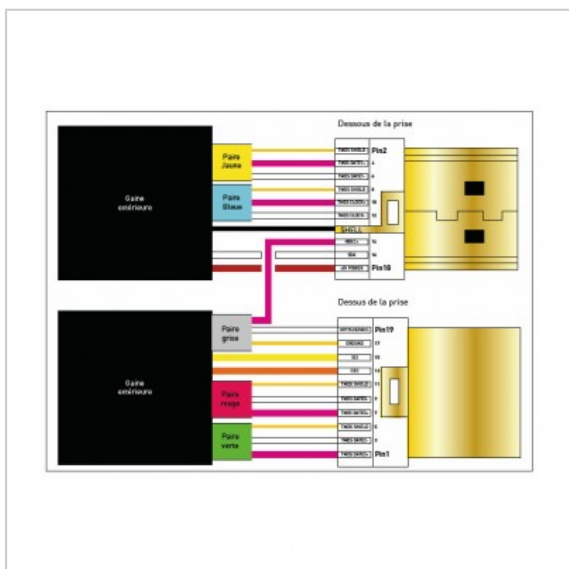

PRISE HDMI À SOUDER

Référence : 907914

EN SAVOIR PLUS

Composition : 1 prise HDMI 20 contacts à souder 1 double-coque métal 1 manchon PVC - diam. 8 mm intérieur 2 vis
PLAN DE CÂBLAGE Uniquement compatible avec les cordons HDMI PERFORM fournis par ERARD CONNECT (voir page 10) ainsi que la bobine HDMI à câbler Réf. 7885 (voir page 14).